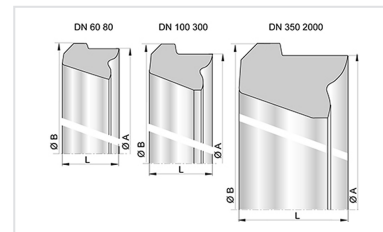

Junta Standard Junta para Tubos e acessórios DN60-2000