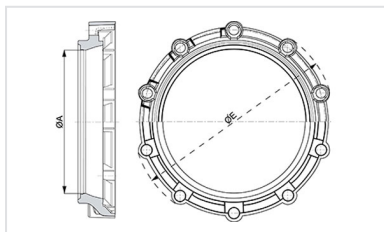

Detalhes

DN	Massa da contra flange	Referência da contra flange	Massa do anel de pressão	Anel de pressão	Massa da junta	Referências da junta	Massa dos parafusos	Número	Referências dos parafusos
mm	kg		kg		kg		kg		
80	3.500	JSA80V	0.564	JSA80S	0.148	JSA80BA	1.560	4	JXM22BN70
100	4.800	JSB10V	0.489	JSB10S	0.196	JSB10BA	1.560	4	JXM22BN70
125	5.900	JSB12V	0.692	JSB12S	0.244	JSB12BA	2.340	6	JXM22BN70
150	7.50	JSB15V	0.952	JSB15S	0.285	JSB15BA	2.340	6	JXM22BN70
200	9.50	JSB20V	1.512	JSB20S	0.384	JSB20BA	3.120	8	JXM22BN70
250	21.000	JSB25V	2.800	JSB25E	0.497	JSB25BA	4.740	6	JXM27BN102
300	28.000	JSB30V	3.700	JSB30E	0.712	JSB30BA	6.320	8	JXM27BN102
350	30.50	JSB35V	4.500	JSB35E	0.898	JSB35BA	6.320	8	JXM27BN102
400	37.700	JSB40V	4.500	JSB40E	1.077	JSB40BA	7.900	10	JXM27BN102
450	43.000	JSB45V	6.000	JSB45E	1.323	JSB45BA	11.060	14	JXM27BN102
500	61.700	JSB50V	6.700	JSB50E	1.544	JSB50BA	12.640	16	JXM27BN102
600	63.500	JSB60V	9.600	JSB60E	2.162	JSB60BA	15.800	20	JXM27BN102
700	109.000	JSB70V	14.600	JSB70E	2.871	JSB70BA	20.520	24	JXM27BN123
800	140.000	JCB80V	15.750	JSB80S	3.670	JSB80BA	25.650	30	JXM27BN123
900	184.000	JCB90V	17.200	JSB90S	4.612	JSB90BA	25.650	30	JXM27BN123
1000	211.000	JCC10V	19.350	JCC10S	5.588	JSC10BA	25.650	30	JXM27BN123
1100	232.000	JSC11V	17.50	JSC11S	7.680	JSC11BA	34.200	40	JXM27BN123
1200	222.000	JSC12V	21.500	JSC12S	9.335	JSC12BA	34.200	40	JXM27BN123

Produtos associados

Contraflange STD Ve para junta DN80-1200