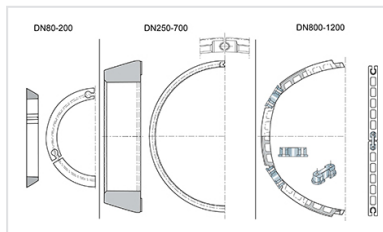

Anel travamento para STD Ve junta DN80-1200