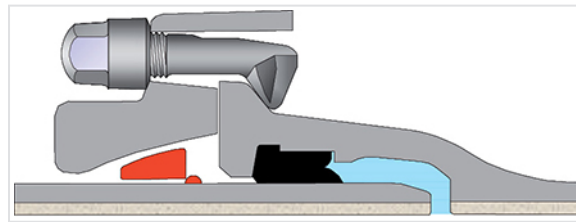

## Junta STD Ve para tubos e acessórios DN80-1200

A junta STANDARD Ve é uma junta automática com cordão de soldadura; a estanqueidade é assegurada pela compressão da junta de elastômero que entra em ação durante a montagem, através da introdução da flange ponta lisa no interior da boca. A fixação é reforçada pela adição de uma contra flange e de parafusos.

DN	Referência
80 mm	JSA80V-E02
100 mm	JSB10V-E02
125 mm	JSB12V-E02
150 mm	JSB15V-E02
200 mm	JSB20V-E02
250 mm	JSB25V-E02
300 mm	JSB30V-E02
350 mm	JSB35V-E02
400 mm	JSB40V-E02
450 mm	JSB45V-E02
500 mm	JSB50V-E02
600 mm	JSB60V-E02
700 mm	JSB70V-E02
800 mm	JCB80V-E02
900 mm	JCB90V-E02
1000 mm	JCC10V-E02
1100 mm	JSC11V-E02
1200 mm	JSC12V-E02