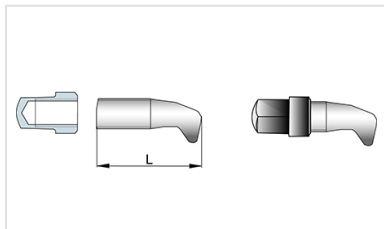

## Detalhes

DN	Massa da contra flange	Referência da contra flange	Massa do anel de pressão	Anel de pressão	Massa da junta	Referências da junta	Massa dos parafusos	Número	Referências dos parafusos
mm	kg		kg		kg		kg		
80	3.500	JSA80V	0.564	JSA80S	0.148	JSA80BA	1.560	4	JXM22BN70
100	4.800	JSB10V	0.489	JSB10S	0.196	JSB10BA	1.560	4	JXM22BN70
125	5.900	JSB12V	0.692	JSB12S	0.244	JSB12BA	2.340	6	JXM22BN70
150	7.50	JSB15V	0.952	JSB15S	0.285	JSB15BA	2.340	6	JXM22BN70
200	9.50	JSB20V	1.512	JSB20S	0.384	JSB20BA	3.120	8	JXM22BN70
250	21.000	JSB25V	2.800	JSB25E	0.497	JSB25BA	4.740	6	JXM27BN102
300	28.000	JSB30V	3.700	JSB30E	0.712	JSB30BA	6.320	8	JXM27BN102
350	30.50	JSB35V	4.500	JSB35E	0.898	JSB35BA	6.320	8	JXM27BN102
400	37.700	JSB40V	4.500	JSB40E	1.077	JSB40BA	7.900	10	JXM27BN102
450	43.000	JSB45V	6.000	JSB45E	1.323	JSB45BA	11.060	14	JXM27BN102
500	61.700	JSB50V	6.700	JSB50E	1.544	JSB50BA	12.640	16	JXM27BN102
600	63.500	JSB60V	9.600	JSB60E	2.162	JSB60BA	15.800	20	JXM27BN102
700	109.000	JSB70V	14.600	JSB70E	2.871	JSB70BA	20.520	24	JXM27BN123
800	140.000	JCB80V	15.750	JSB80S	3.670	JSB80BA	25.650	30	JXM27BN123
900	184.000	JCB90V	17.200	JSB90S	4.612	JSB90BA	25.650	30	JXM27BN123
1000	211.000	JCC10V	19.350	JCC10S	5.588	JSC10BA	25.650	30	JXM27BN123
1100	232.000	JSC11V	17.50	JSC11S	7.680	JSC11BA	34.200	40	JXM27BN123
1200	222.000	JSC12V	21.500	JSC12S	9.335	JSC12BA	34.200	40	JXM27BN123

## Produtos associados

Contraflange STD Ve para junta DN80-1200

Anel travamento para STD Ve junta DN80-1200

Junta Standard Junta para Tubos e acessórios DN60-2000

Parafuso em ferro fundido  
para junta STD Ve