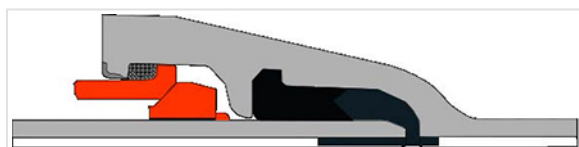

Kit PAMLOCK para acessório PECB + Junta PAMLOCK

Details

DN mm	Referência kit travamento PAMLOCK	Referência junta Standard
1400	JPC14L	JSC14BA
1500	JPC15L	JSC15BA
1600	JPC16L	JSC16BA
1800	JPC18L	JSC18BA
2000	JPC20L	JSC20BA

DN mm	PFA bar
1400	25
1500	25
1600	25
1800	16
2000	16

Produtos associados

Junta/ Rodela PAMLOCK

Junta Standard Junta para
Tubos e acessórios
DN60-2000