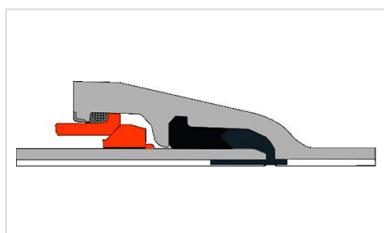

Kit PAMLOCK para acessório PECB + Junta PAMLOCK

Details

DN mm	Referência kit travamento PAMLOCK	Referência junta Standard
1400	JPC14L	JSC14BA
1500	JPC15L	JSC15BA
1600	JPC16L	JSC16BA
1800	JPC18L	JSC18BA
2000	JPC20L	JSC20BA

DN mm	PFA bar
1400	25
1500	25
1600	25
1800	16
2000	16

Produtos associados

Junta/ Rodela PAMLOCK

Junta Standard Junta para
Tubos e acessórios
DN60-2000