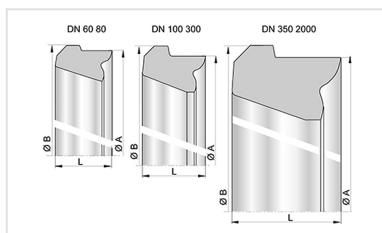

Kit PAMLOCK para acessório PECB + Junta PAMLOCK

Details

DN mm	Referência kit travamento PAMLOCK	Referência junta Standard
1400	JPC14L	JSC14BA
1500	JPC15L	JSC15BA
1600	JPC16L	JSC16BA
1800	JPC18L	JSC18BA
2000	JPC20L	JSC20BA

DN mm	PFA bar
1400	25
1500	25
1600	25
1800	16
2000	16

Produtos associados

Junta/ Rodela PAMLOCK

Junta Standard Junta para
Tubos e acessórios
DN60-2000