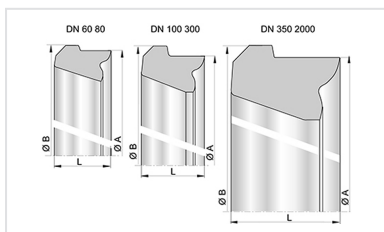

Junta/ Rodela PAMLOCK

DN	Peso líquido	Referência
1400 mm	136,60 kg	JPC14L
1500 mm	144,00 kg	JPC15L
1600 mm	150,00 kg	JPC16L
1800 mm	180,00 kg	JPC18L
2000 mm	285,00 kg	JPC20L

Produtos associados

Junta Standard Junta para
Tubos e acessórios
DN60-2000