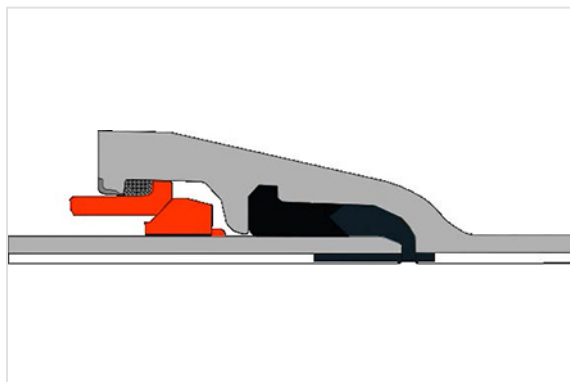

Junta/ Rodela PAMLOCK

DN	Peso líquido	Referência
1400 mm	136,60 kg	JPC14L
1500 mm	144,00 kg	JPC15L
1600 mm	150,00 kg	JPC16L
1800 mm	180,00 kg	JPC18L
2000 mm	285,00 kg	JPC20L

Produtos associados

Junta Standard Junta para
Tubos e acessórios
DN60-2000