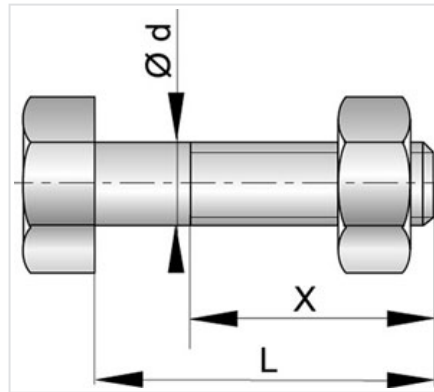

**Parafusos em aço para junta de flange DN40-2000**

Tipo	Peso (kg)	Referência
HM 16 85 57	0,20	JXM16BM85
HM 16 90 62	0,20	JXM16BM90
HM 20 100 72	0,36	JXM20BM100
HM 20 110 76	0,38	JXM20BM110
HM 24 110 82	0,59	JXM24BM110
HM 20 120 83	0,41	JXM20BM120
HM 20 130 93	0,43	JXM20BM130
HM 30 140 93	1,23	JXM30BM140
HM 24 140 103	0,70	JXM24BM140
HM 24 130 93	0,66	JXM24BM130
HM 27 130 90	0,89	JXM27BM130
HM 24 150 110	0,73	JXM24BM150
HM 33 160 100	1,70	JXM33BM160
HM 27 170 122	1,06	JXM27BM170
HM 33 180 117	1,81	JXM33BM180
HM 36 180 110	2,26	JXM36BM180
HM 27 150 105	0,98	JXM27BM150
HM 33 150 100	1,61	JXM33BM150
HM 39 180 105	2,74	JXM39BM180
HM 45 210 115	4,08	JXM45BM210
HM 30 160 110	1,34	JXM30BM160
HM 36 160 92	2,10	JXM36BM160

### PN10

DN	Tipo HM-d-L/x	Número	Referência
40	HM 16 85 57	4	JXM16BM85
50	HM 16 85 57	4	JXM16BM85
60	HM 16 85 57	4	JXM16BM85
65	HM 16 85 57	4	JXM16BM85
80	HM 16 85 57	8	JXM16BM85
10	HM 16 90 62	8	JXM16BM90
125	HM 16 90 62	8	JXM16BM90
150	HM 20 100 72	8	JXM20BM100
20	HM 20 100 72	8	JXM20BM100
25	HM 20 110 76	12	JXM20BM110
30	HM 20 120 83	12	JXM20BM120
35	HM 20 130 93	16	JXM20BM130
40	HM 24 140 103	16	JXM24BM140
450	HM 24 130 93	20	JXM24BM130
50	HM 24 150 110	20	JXM24BM150
60	HM 27 170 122	20	JXM27BM170
70	HM 27 150 105	24	JXM27BM150
80	HM 30 160 110	24	JXM30BM160
90	HM 30 160 110	28	JXM30BM160
100	HM 33 180 117	28	JXM33BM180
110	HM 33 160 100	32	JXM33BM160
120	HM 36 180 110	32	JXM36BM180
1400	HM 39 180 105	36	JXM39BM180
1500	HM 39 180 105	36	JXM39BM180
160	HM 45 190 110	40	JXM45BM190
180	HM 45 190 110	44	JXM45BM190
2000	HM 45 190 110	48	JXM45BM190