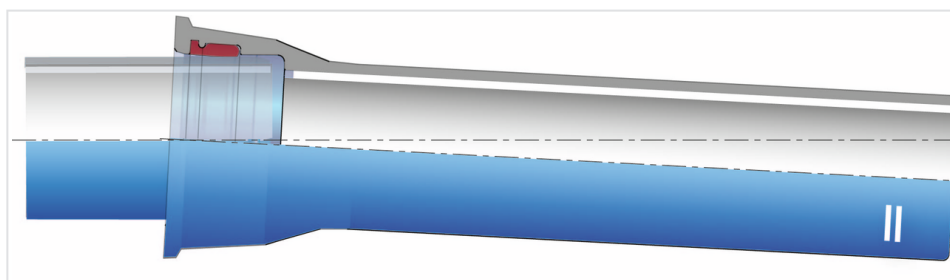

## Conjunto tubo Tyton + Junta Tyton

DN	Classe	Desvio angular	PFA	Referência
80	C50	5 °	50 bar	NYA80D60AQ-E00
100	C50	5 °	50 bar	NYB10D60AQ-E00
125	C50	5 °	50 bar	NYB12D60AQ-E00
150	C50	5 °	50 bar	NYB15D60AQ-E00
200	C50	5 °	50 bar	NYB20D60AQ-E00
250	C40	5 °	40 bar	NYB25F60AQ-E00
250	C50	5 °	50 bar	*
300	C40	5 °	40 bar	NYB30F60AQ-E00
300	C50	5 °	50 bar	*

## Produtos associados

Junta Tyton para Tubos e acessórios Tyton DN80-300