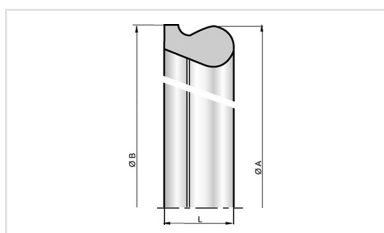

Produtos associados

Junta Tyton para Tubos e acessórios Tyton DN80-300