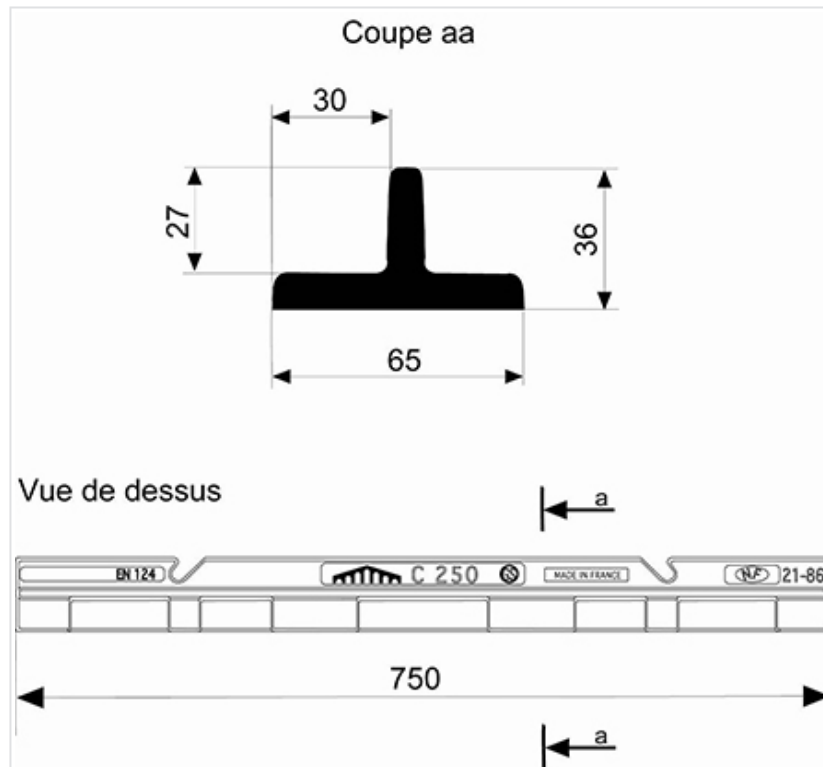

## Longarina de 750 mm para grelhas AUTOLINEA, AQUALINEA e MECALINEA classe C250

Versão	A (mm)	H (mm)	Peso (kg)	Referência
Grelha com aro em secção T AUTOLINEA-AQUALINEA-MECALINEA-C250	750	36	4,00	E5

- Para grelhas MECALINEA/AQUALINEA, devem ser utilizadas 2 peças **E5**/grelha.