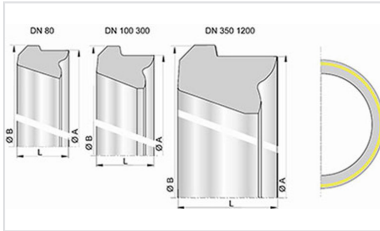

Produtos associados

Junta Nitrilo STD
DN80-2000