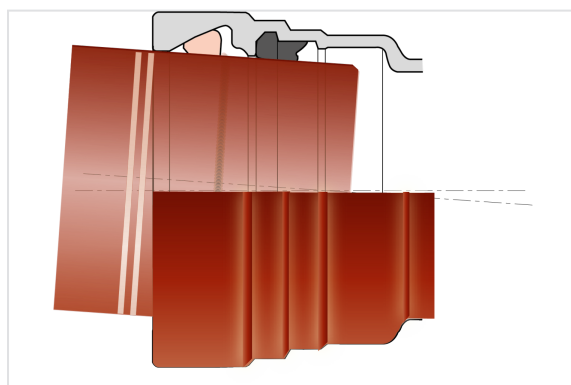

## Conjunto acessório ALPINAL Universal Standard + Junta Universal Standard

DN mm	PFA bar
100	85
125	63
150	63
200	63
250	50
300	41
400	35
500	30
600	30
700	27
800	25
900	25
1000	25
1100	25
1200	20
1400	25
1500	16
1600	16

**Produtos associados**

Junta Nitrilo STD  
DN80-2000

Anel travamento para Junta  
UNI Ve DN80-1800