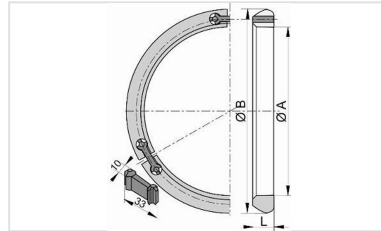

Anel travamento para Junta
UNI Ve DN80-1800