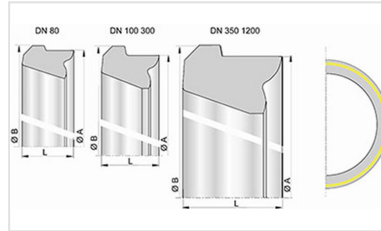

Conjunto acessório Universal Standard PECR + Junta Universal Standard Vi

DN mm	PFA bar
80	100
100	56
125	52
150	48
200	43
250	39
300	34
400	20
500	16
600	16
700	10

Produtos associados

Rodela de travamento
UNIVERSAL STANDARD Vi
DN80-700

Junta Nitrilo STD
DN80-2000