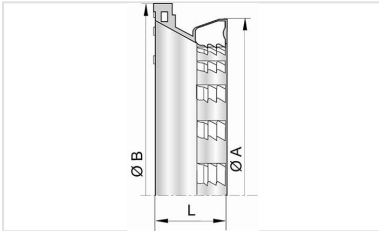

Conjunto acessório Universal Standard PECR + Junta Universal Standard Vi

DN mm	PFA bar
80	100
100	56
125	52
150	48
200	43
250	39
300	34
400	20
500	16
600	16
700	10

Produtos associados

Rodela de travamento
UNIVERSAL STANDARD Vi
DN80-700