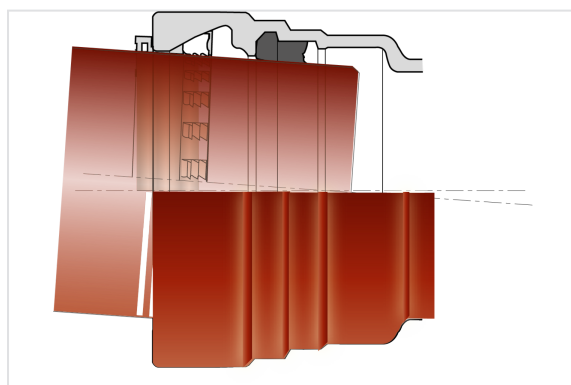

Conjunto acessório Universal Standard PECR + Junta Universal Standard Vi

DN mm	PFA bar
80	100
100	56
125	52
150	48
200	43
250	39
300	34
400	20
500	16
600	16
700	10

Produtos associados

Rodela de travamento
UNIVERSAL STANDARD Vi
DN80-700

Junta Nitrilo STD
DN80-2000