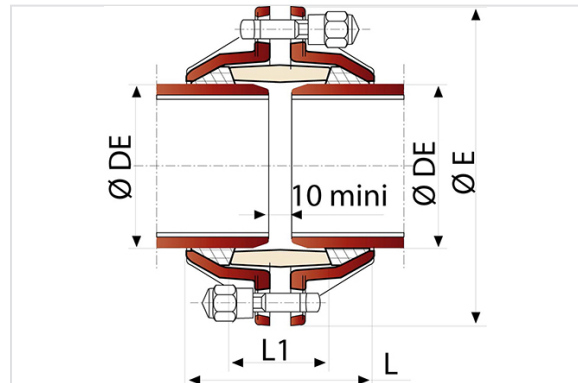

Junta de montagem GGS DN80-600 para saneamento

DN (mm)	PFA	ØDE mini (mm)	ØDE maxi (mm)	Approx. L (mm)	L1 (mm)	ØE (mm)	Peso (kg)	Referência
80	40 bar	97	100	127	60	213	4,90	TXA80MG
100	40 bar	117	120	133	65	233	6,60	TXB10MG
125	25 bar	143	146	140	70	259	7,56	TXB12MG
150	25 bar	168	172	145	75	287	8,80	TXB15MG
200	25 bar	220	223	153	80	342	12,78	TXB20MG
250	25 bar	272	275	164	90	403	18,14	TXB25MG
300	25 bar	323	327	170	95	457	22,92	TXB30MG
350	16 bar	375	379	183	100	511	29,00	TXB35MG
400	16 bar	426	430	185	100	564	34,77	TXB40MG
450	16 bar	477	481	192	105	617	39,74	TXB45MG
500	16 bar	529	533	193	105	671	47,80	TXB50MG
600	16 bar	631	636	200	110	777	61,25	TXB60MG

Instalação

Desvio angular:

- DN40 - 150 ± 2,5°
- DN200 - 300 ± 2°
- DN350 - 600 ± 3°

Binário de aperto:

- DN40 - 200 8 m/daN
- DN250 - 600 12 m/daN

Peças de substituição

Junta

DN	Referência
80	
100	
125	JGB12BB
150	JGB15BB