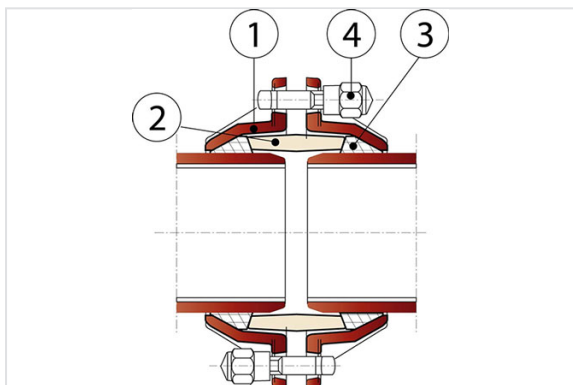

Materiais e revestimentos

Item	Designação	Materiais	Revestimentos
1	Contraflange de junta	Ferro fundido dúctil GS	Epóxi vermelha 250 µm
2	Anel de pressão	Ferro fundido dúctil GS	Epóxi vermelha 250 µm
3	Junta	Elastómero NBR	
4	Parafusos DN40-500	Ferro fundido dúctil GS	Galvanização + parkerização + cataforese preta
	Parafusos DN600	Aço classe 6/8	Dacromet

Instalação

Desvio angular:

- DN40 - 150 ± 2,5°
- DN200 - 300 ± 2°
- DN350 - 600 ± 3°

Binário de aperto:

- DN40 - 200 8 m/daN
- DN250 - 600 12 m/daN

Peças de substituição

Junta

DN	Referência
80	
100	
125	JGB12BB
150	JGB15BB