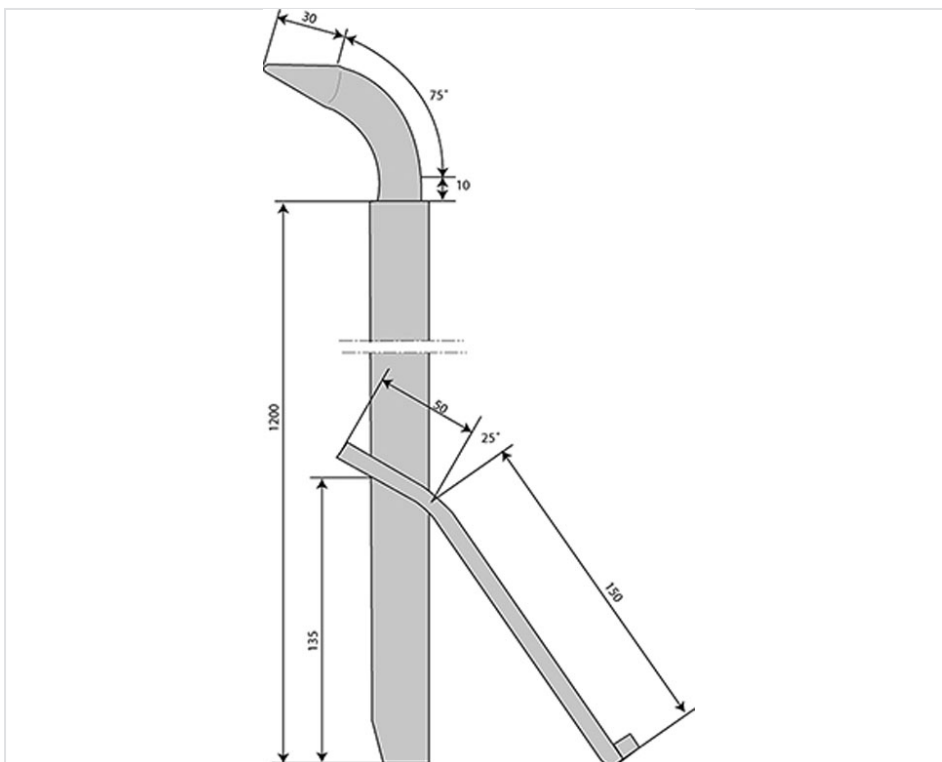

## Bedienungsschlüssel C24 für Schachtabdeckungen PAMREX und VIATOP

<b>Masse</b>	<b>Artikel-Nr.</b>
3,00 kg	C24

## Einbauanleitung für Viatop

[Öffnungswerkzeug VIATOP](#)