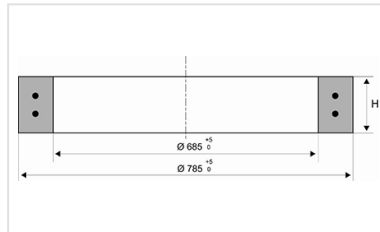

Beton-Adapterring -
Schachtabdeckungen
VIATOP NIVEAU