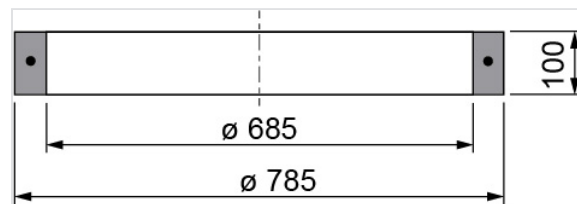

Schachtabdeckung VIATOP M NIVEAU 200 Klasse D400 einwalzbar - ohne Lüftung

Viatop M supersedes all previous versions of CO 600mm Viatop manhole covers.

A (mm)	D (mm)	O (mm)	H (mm)	Gesamtgewicht (kg)	Deckelgewicht (kg)	Verpackungseinheit	Artikel-Nr.
830	670	610	200	93,04	47,5	5	CDVM60QG

Werkstoffe und Beschichtung

- Rahmen und Deckel : Gusseisen mit Kugelgraphit mit wasserbasierter elektrolytischer Tauchbeschichtung
- [Einlage : Elastomer](#)

Einsatzbereich

- Klasse D400 (Gruppe 4) nach DIN EN 124-2 für Fahrbahnen von Straßen, Seitenstreifen von Fahrbahnen und Parkflächen, die für alle Arten von Straßenfahrzeugen zugelassen sind.
- Für starke Verkehrsbedingungen geeignet.

Technische Eigenschaften

- Rahmen einwalzbar, Nivellierbereich 220 mm bis 280 mm
- Eckiger Flanschrand zum oberflächenbündigen Einbau in bituminöse Fahrbahnbeläge
- Maximierte Auflagefläche des Flanschrahmens zur Reduzierung des Auflagedrucks
- Durchgehende dämpfende Einlage mit bi-direktionaler Lastabtragung
- Deckel mit rutschfester Oberfläche, aufklappbar mit Gelenk, mit 90° Zuklappsicherung
- Ergonomische Multiwerkzeug-Öffnungstasche
- Erhältlich mit Aufschrift SW, RW, WASSER
- Deckel Oberfläche bis zu 80% personalisierbar
- Nachträglich verriegelbar
- Einbau fahrtrichtungsunabhängig mit dem dazu gehörigen Beton-Adapterring
- Deckel innerhalb der Produktreihe VIATOP untereinander austauschbar