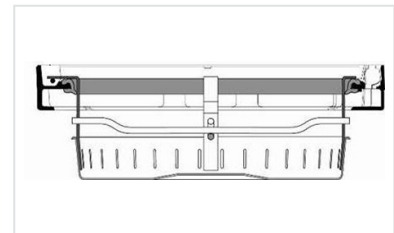

Technische Eigenschaften

- Rahmen einwalzbar, Nivellierbereich 220 mm bis 280 mm
- Eckiger Flanschrand zum oberflächenbündigen Einbau in bituminöse Fahrbahnbeläge
- Maximierte Auflagefläche des Flanschrahmens zur Reduzierung des Auflagedrucks
- Durchgehende dämpfende Einlage mit bi-direktionaler Lastabtragung
- Deckel mit rutschfester Oberfläche, aufklappbar mit Gelenk, mit 90° Zuklappsicherung
- Ergonomische Multiwerkzeug-Öffnungstasche
- Erhältlich mit Aufschrift SW, RW, WASSER
- Deckel Oberfläche bis zu 80% personalisierbar
- Nachträglich verriegelbar
- Einbau fahrtrichtungsunabhängig mit dem dazu gehörigen Beton-Adapterring
- Deckel innerhalb der Produktreihe VIATOP untereinander austauschbar

Zubehör

Bedienungsschlüssel C24
für Schachtabdeckungen
PAMREX und VIATOP

Beton-Adapterring -
Schachtabdeckungen
VIATOP NIVEAU

Hilfsschalung VIATOP
NIVEAU

Produkte

Elastomer - Einlage

Verriegelungen

Schmutzfänger -
Schachtabdeckungen
VIATOP