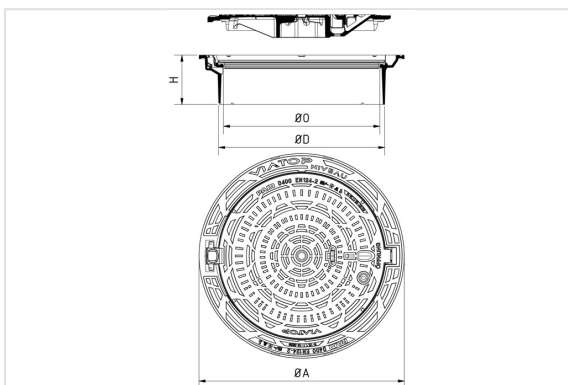

Schachtabdeckung VIATOP M NIVEAU 200 Klasse D400 einwalzbar - ohne Lüftung

Viatop M supersedes all previous versions of CO 600mm Viatop manhole covers.

A (mm)	D (mm)	O (mm)	H (mm)	Gesamtgewicht (kg)	Deckelgewicht (kg)	Verpackungseinheit	Artikel-Nr.
830	670	610	200	93,04	47,5	5	CDVM60QG

Werkstoffe und Beschichtung

- Rahmen und Deckel : Gusseisen mit Kugelgraphit mit wasserbasierter elektrolytischer Tauchbeschichtung
- [Einlage : Elastomer](#)

Einsatzbereich

- Klasse D400 (Gruppe 4) nach DIN EN 124-2 für Fahrbahnen von Straßen, Seitenstreifen von Fahrbahnen und Parkflächen, die für alle Arten von Straßenfahrzeugen zugelassen sind.
- Für starke Verkehrsbedingungen geeignet.

Technische Eigenschaften

- Rahmen einwalzbar, Nivellierbereich 220 mm bis 280 mm
- Eckiger Flanschrand zum oberflächenbündigen Einbau in bituminöse Fahrbahnbeläge
- Maximierte Auflagefläche des Flanschrahmens zur Reduzierung des Auflagedrucks
- Durchgehende dämpfende Einlage mit bi-direktionaler Lastabtragung
- Deckel mit rutschfester Oberfläche, aufklappbar mit Gelenk, mit 90° Zuklappsicherung
- Ergonomische Multiwerkzeug-Öffnungstasche
- Erhältlich mit Aufschrift SW, RW, WASSER
- Deckel Oberfläche bis zu 80% personalisierbar
- Nachträglich verriegelbar
- Einbau fahrtrichtungsunabhängig mit dem dazu gehörigen Beton-Adapterring
- Deckel innerhalb der Produktreihe VIATOP untereinander austauschbar