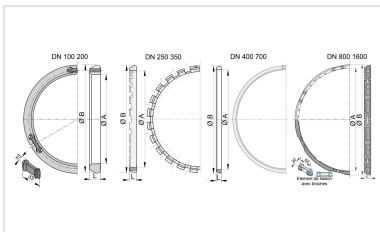

## Kit ALPINAL Formstücke Universal Standard PECB + Verbindung Universal Standard TIS-K

DN mm	Klasse	PFA bar
400	C40	35
400	C64	63
400	C100	63
500	C40	30
500	C50	45
500	C75	45

### Produkte

Verbindung Standard  
Universal Tis-K für  
Standard Universal Rohre  
und Formstücke