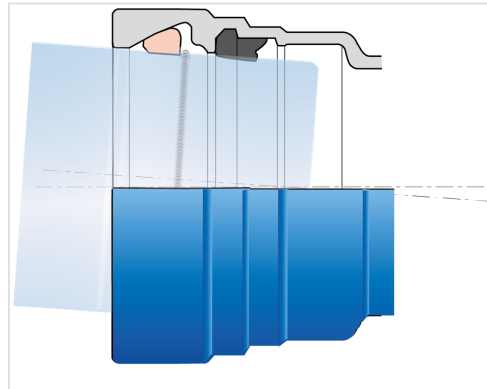

## Kit ALPINAL Formstücke Universal Standard PECB + Verbindung Universal Standard TIS-K

DN mm	Klasse	PFA bar
400	C40	35
400	C64	63
400	C100	63
500	C40	30
500	C50	45
500	C75	45

### Produkte

Verbindung Standard  
Universal Tis-K für  
Standard Universal Rohre  
und Formstücke