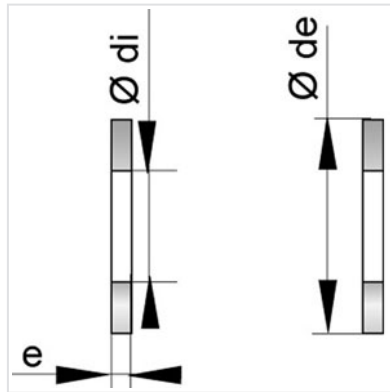

Scheibe M20

Øde (mm)	Ødi (mm)	e (mm)	Masse (kg)	Artikel-Nr.
36	21	3	0,01	JXM20RQE