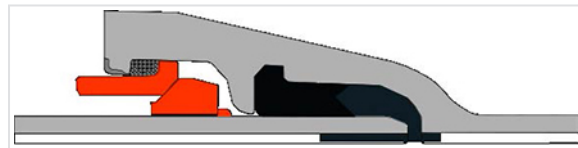

Kit Formstücke PAMLOCK + Verbindung PAMLOCK

Details

DN mm	Artikel-Nr. für Verbindung PAMLOCK	Artikel-Nr. für Standard Dichtung
1400	JPC14L	JSC14BA
1500	JPC15L	JSC15BA
1600	JPC16L	JSC16BA
1800	JPC18L	JSC18BA
2000	JPC20L	JSC20BA

DN mm	PFA bar
1400	25
1500	25
1600	25
1800	16
2000	16

Produkte

PAMLOCK Verbindung

Dichtung Standard für
Rohre und Formstücke