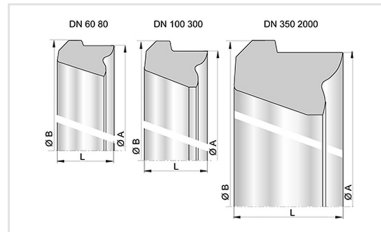

Kit Formstücke PAMLOCK + Verbindung PAMLOCK

Details

DN mm	Artikel-Nr. für Verbindung PAMLOCK	Artikel-Nr. für Standard Dichtung
1400	JPC14L	JSC14BA
1500	JPC15L	JSC15BA
1600	JPC16L	JSC16BA
1800	JPC18L	JSC18BA
2000	JPC20L	JSC20BA

DN mm	PFA bar
1400	25
1500	25
1600	25
1800	16
2000	16

Produkte

PAMLOCK Verbindung

Dichtung Standard für
Rohre und Formstücke