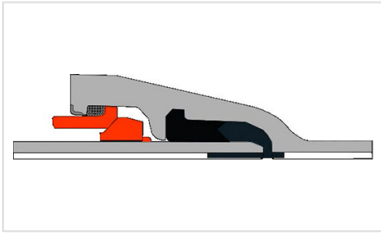

Kit Formstücke PAMLOCK + Verbindung PAMLOCK

Details

DN mm	Artikel-Nr. für Verbindung PAMLOCK	Artikel-Nr. für Standard Dichtung
1400	JPC14L	JSC14BA
1500	JPC15L	JSC15BA
1600	JPC16L	JSC16BA
1800	JPC18L	JSC18BA
2000	JPC20L	JSC20BA

DN mm	PFA bar
1400	25
1500	25
1600	25
1800	16
2000	16

Produkte

PAMLOCK Verbindung

Dichtung Standard für
Rohre und Formstücke