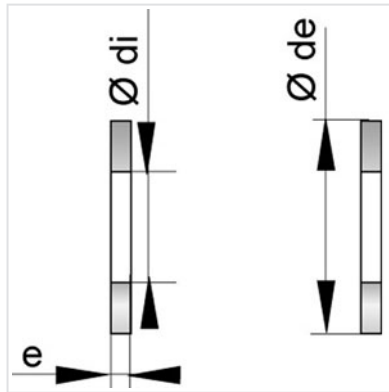

Scheibe aus Stahl

Type	Øde (mm)	Ødi (mm)	e (mm)	Masse (kg)	Artikel-Nr.
17 / 30 / 3	30	17	3	0,01	JXM16RQE
25 / 45 / 4	45	25	4	0,02	JXM24RQE
28 / 48 / 4	48	28	4	0,02	JXM27RQE
31 / 52 / 4	52	31	4	0,02	JXM30RQE
34 / 56 / 5	56	34	5	0,04	JXM33RQE
37 / 60 / 5	60	37	5	0,04	JXM36RQE
42 / 72 / 6	72	42	6	0,05	JXM39RQM
48 / 85 / 8	85	48	8	0,07	JXM45RQM
56 / 98 / 8	98	56	8	0,09	JXM52RQM
62 / 105 / 10	105	62	10	0,11	JXM56RQM

Scheibe/DN

DN mm	PN10 Benötigte Anzahl	Artikel-Nr.	PN16 Benötigte Anzahl	Artikel-Nr.	PN25 Benötigte Anzahl	Artikel-Nr.	PN40 Benötigte Anzahl	Artikel-Nr.	PN63 Benötigte Anzahl	Artikel-Nr.	PN100 Benötigte Anzahl	Artikel-Nr.
40	8	JXM16RQE	8	JXM16RQE	8	JXM16RQE	8	JXM16RQE	16	JXM20RQE	16	JXM24RQE
50												
60												
65												
80	16	JXM20RQE	16	JXM20RQE	16	JXM20RQE	16	JXM24RQE	16	JXM27RQE	JXM30RQE	
100												
125												

DN	PN10	Artikel-Nr.	PN16	Artikel-Nr.	PN25	Artikel-Nr.	PN40	Artikel-Nr.	PN63	Artikel-Nr.	PN100	Artikel-Nr.
mm	Benötigte Anzahl		Benötigte Anzahl		Benötigte Anzahl		Benötigte Anzahl		Benötigte Anzahl		Benötigte Anzahl	
150				JXM20RQE						JXM30RQE		
200					24		24	JXM27RQE	24		24	JXM33RQE
250	24	JXM20RQE	24			JXM27RQE		JXM30RQE		JXM33RQE		
300				JXM24RQE			32		32			
350					32			JXM30RQE				
400	32		32									
450		JXM24RQE		JXM27RQE				JXM33RQE				
500	40		40	JXM30RQE	40							
600												
700		JXM27RQE		JXM33RQE				JXM36RQE				
800			48		48							
900	48	JXM30RQE		JXM36RQE				JXM45RQM				
1000			56		56							
1100		JXM33RQE		JXM39RQM								
1200	64	JXM36RQE	64		64			JXM52RQM				
1400				JXM45RQM								
1500	72		72		72			JXM56RQM				
1600	80	JXM39RQM	80	JXM52RQM	80							
1800	88		88		88							
2000	96		96	JXM56RQM	96							