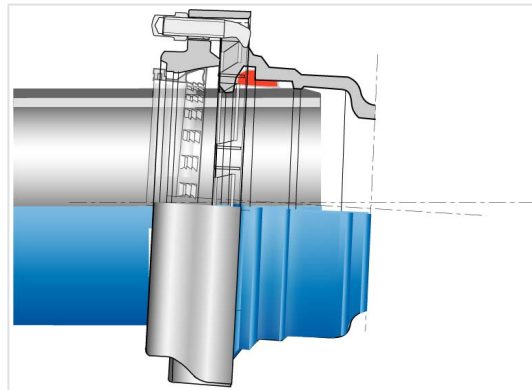

## Kit Formstücke Standard PECB + Verbindung Standard V+i

DN mm	Klasse	PFA bar
350	C30	12
400	C30	10
450	C30	10
500	C30	10
600	C30	10

\* PFA mit STANDARD Rohr C30

### Produkte

Dichtung Standard V+i für  
Standard Formstücke