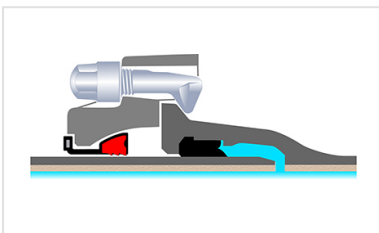

## Kit Formstücke Standard PECB + Verbindung Standard V+i

DN mm	Klasse	PFA bar
350	C30	12
400	C30	10
450	C30	10
500	C30	10
600	C30	10

\* PFA mit STANDARD Rohr C30

### Produkte

Dichtung Standard V+i für  
Standard Formstücke