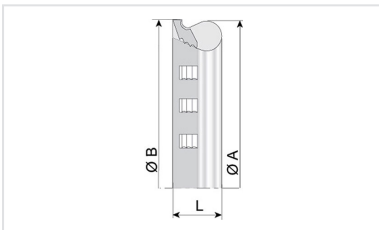

## Kit Rohr Tyton PE-U + Tyton Dichtung

DN mm	Klasse	Abwinkelbarkeit Grad	PFA bar
80	C50	5	50
100	C50	5	50
125	C50	5	50
150	C50	5	50
200	C50	5	50
250	C40	5	50
300	C40	5	50

## Produkte

TYTON-SIT Plus Dichtung  
für Rohre und Formstücke  
DN80-300