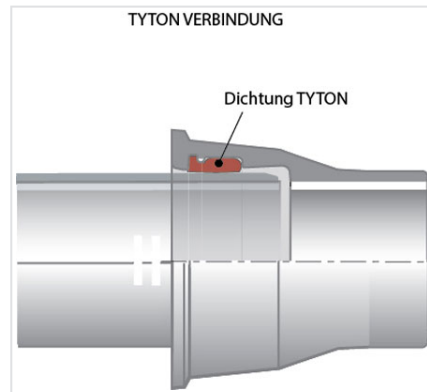

## Kit Rohr Tyton PE-U + Tyton Dichtung

DN mm	Klasse	Abwinkelbarkeit Grad	PFA bar
80	C50	5	50
100	C50	5	50
125	C50	5	50
150	C50	5	50
200	C50	5	50
250	C40	5	50
300	C40	5	50

## Produkte

TYTON-SIT Plus Dichtung  
für Rohre und Formstücke  
DN80-300