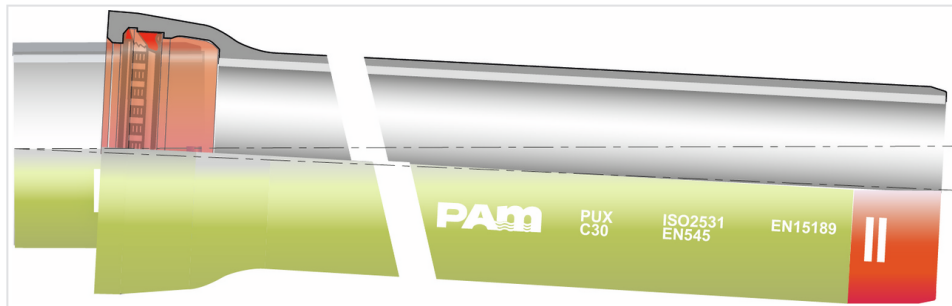

## Kit Rohr Standard PUX + Standard Verbindung

DN	Klasse	Abwinkelbarkeit	PFA	Artikel-Nr.
150	C40	5 °	16 bar	SSB15Q60AH-E06
200	C40	5 °	16 bar	SSB20Q60AH-E06
250	C40	5 °	16 bar	SSB25Q60AH-E06
250	C50	5 °	20 bar	SSB25D60AH-E06
300	C40	5 °	16 bar	SSB30F60AH-E06
350	C30	4 °	16 bar	SSB35G60AH-E06
400	C30	4 °	16 bar	SSB40G60AH-E06
450	C30	4 °	13 bar	SSB45G60AH-E06
500	C30	4 °	11 bar	SSB50G60AH-E06
500	C40	4 °	18 bar	SSB50F60AH-E06
600	C30	4 °	10 bar	SSB60G60AH-E06
700	C25	4 °	10 bar	SSB70H70AH-E06

## Produkte

Dichtung Standard Vi für  
Rohre und Formstücke