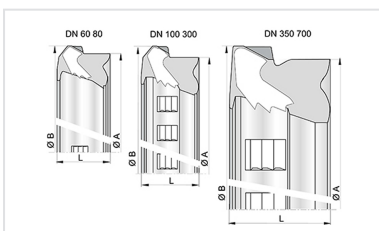

## Kit Rohr Standard PUX + Standard Verbindung

DN	Klasse	Abwinkelbarkeit	PFA	Artikel-Nr.
150	C40	5 °	16 bar	SSB15Q60AH-E06
200	C40	5 °	16 bar	SSB20Q60AH-E06
250	C40	5 °	16 bar	SSB25Q60AH-E06
250	C50	5 °	20 bar	SSB25D60AH-E06
300	C40	5 °	16 bar	SSB30F60AH-E06
350	C30	4 °	16 bar	SSB35G60AH-E06
400	C30	4 °	16 bar	SSB40G60AH-E06
450	C30	4 °	13 bar	SSB45G60AH-E06
500	C30	4 °	11 bar	SSB50G60AH-E06
500	C40	4 °	18 bar	SSB50F60AH-E06
600	C30	4 °	10 bar	SSB60G60AH-E06
700	C25	4 °	10 bar	SSB70H70AH-E06

## Produkte

Dichtung Standard Vi für  
Rohre und Formstücke