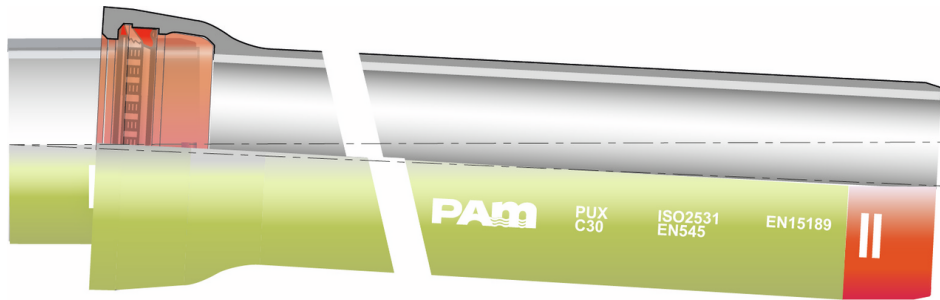

Kit Rohr Standard PUX + Standard Vi Verbindung

DN	Klasse	Abwinkelbarkeit	PFA	Artikel-Nr.
150	C40	5 °	16 bar	SSB15Q60AH-E06
200	C40	5 °	16 bar	SSB20Q60AH-E06
250	C40	5 °	16 bar	SSB25Q60AH-E06
250	C50	5 °	20 bar	SSB25D60AH-E06
300	C40	5 °	16 bar	SSB30F60AH-E06
350	C30	4 °	16 bar	SSB35G60AH-E06
400	C30	4 °	16 bar	SSB40G60AH-E06
450	C30	4 °	13 bar	SSB45G60AH-E06
500	C30	4 °	11 bar	SSB50G60AH-E06
500	C40	4 °	18 bar	SSB50F60AH-E06
600	C30	4 °	10 bar	SSB60G60AH-E06
700	C25	4 °	10 bar	SSB70H70AH-E06

Produkte

Dichtung Standard Vi für
Rohre und Formstücke
KTW-BWGL DN60-700