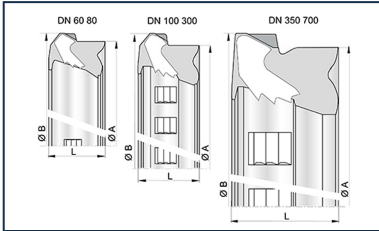

Kit Rohr Standard PUX + Standard Vi Verbindung

DN	Klasse	Abwinkelbarkeit	PFA	Artikel-Nr.
150	C40	5 °	16 bar	SSB15Q60AH-E06
200	C40	5 °	16 bar	SSB20Q60AH-E06
250	C40	5 °	16 bar	SSB25Q60AH-E06
250	C50	5 °	20 bar	SSB25D60AH-E06
300	C40	5 °	16 bar	SSB30F60AH-E06
350	C30	4 °	16 bar	SSB35G60AH-E06
400	C30	4 °	16 bar	SSB40G60AH-E06
450	C30	4 °	13 bar	SSB45G60AH-E06
500	C30	4 °	11 bar	SSB50G60AH-E06
500	C40	4 °	18 bar	SSB50F60AH-E06
600	C30	4 °	10 bar	SSB60G60AH-E06
700	C25	4 °	10 bar	SSB70H70AH-E06

Produkte

Dichtung Standard Vi für
Rohre und Formstücke
KTW-BWGL DN60-700