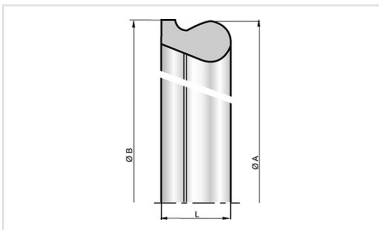

Kit Formstücke Tyton + Verbindung Tyton

DN mm	Abwinkelbarkeit Grad	PFA bar
80	5	50
100	5	50
125	5	50
150	5	50
200	5	50
250	5	40
300	5	40

Produkte

Tyton Dichtung für Rohre
und Formstücke DN80-300