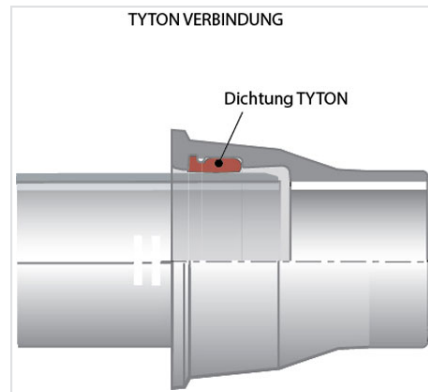

Kit Formstücke Tyton + Verbindung Tyton

DN mm	Abwinkelbarkeit Grad	PFA bar
80	5	50
100	5	50
125	5	50
150	5	50
200	5	50
250	5	40
300	5	40

Produkte

Tyton Dichtung für Rohre
und Formstücke DN80-300