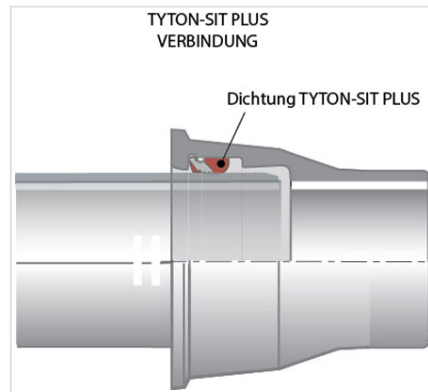

## Kit Formstücke Tyton + Verbindung Tyton-Sit Plus

DN mm	Abwinkelbarkeit Grad	PFA bar
80	3	16
100	3	16
125	3	16
150	3	16
200	3	16
250	3	16
300	3	16

### Produkte

TYTON-SIT Plus Dichtung  
für Rohre und Formstücke  
DN80-300