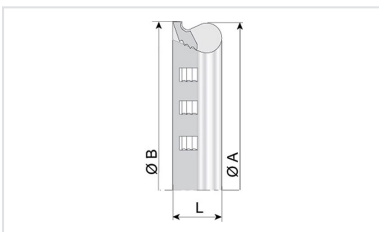

## Kit Formstücke Tyton + Verbindung Tyton-Sit Plus

DN mm	Abwinkelbarkeit Grad	PFA bar
80	3	16
100	3	16
125	3	16
150	3	16
200	3	16
250	3	16
300	3	16

### Produkte

TYTON-SIT Plus Dichtung  
für Rohre und Formstücke  
DN80-300