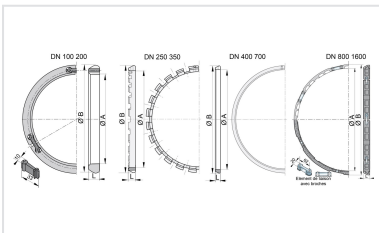

Kit Rohr Universal Standard TIS-K PUR + Universal Standard TIS-K Verbindung

DN	Klasse	Abwinkelbarkeit	PFA
100 mm	C40	3 °	85 bar
150 mm	C40	3 °	63 bar
200 mm	C40	3 °	63 bar
250 mm	C40	3 °	50 bar
300 mm	C40	3 °	41 bar
400 mm	C40	3 °	35 bar
500 mm	C40	3 °	30 bar
700 mm	C30	2 °	27 bar
800 mm	C30	2 °	25 bar
900 mm	C30	1,5 °	25 bar
1000 mm	C30	1,2 °	25 bar
1100 mm	C30	1,1 °	25 bar
1200 mm	C25	1,1 °	20 bar
1200 mm	C30	1,1 °	25 bar
1400 mm	C25	1,2 °	16 bar
1400 mm	C30	1,2 °	25 bar
1500 mm	C25	1 °	16 bar
1600 mm	C25	0,9 °	16 bar

Zubehör

Werkzeuge für die Montage
und Demontage der
Universal TIS-K Verbindung

Produkte

Verbindung Standard
Universal Tis-K für
Standard Universal Rohre
und Formstücke