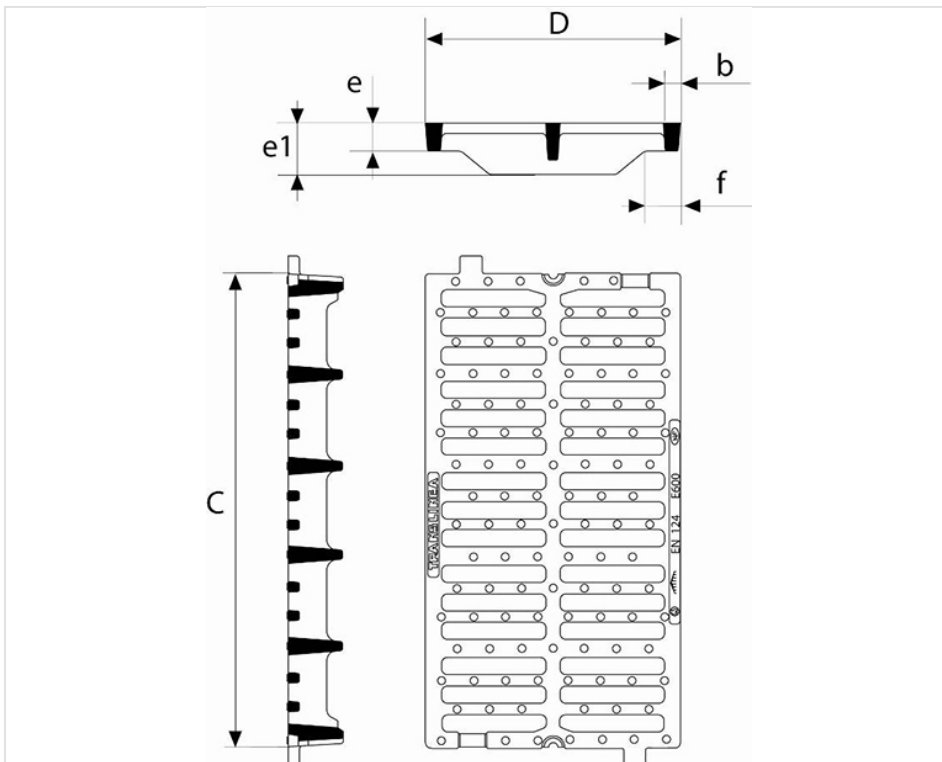

**Channel grating TRANSLINEA - E600 class**

CxD (mm)	b (mm)	f (mm)	e (mm)	H (mm)	Mass (kg)	References
750x400	27	51	35	86	45.5	EETL40PF