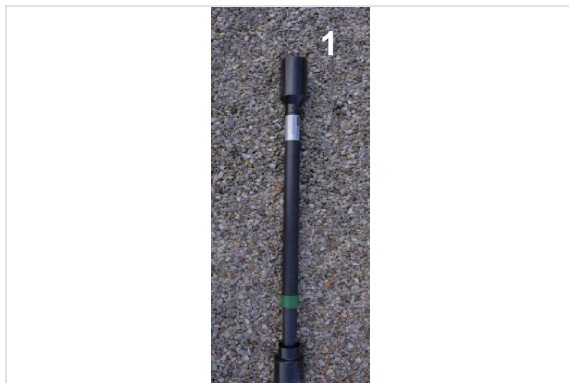

Butterfly valves buried -Telescopic extension unit

Mass (kg)	References
4.80	225196
4.80	225197
5.20	225147
5.20	225198
5.40	225190
5.40	225199
7.30	225191
7.30	225200
12.00	225192
12.00	225201
13.90	225193
13.90	225202
15.00	225194
15.00	225203
17.00	225195
17.00	225204

PN	DN	Ø keyed	Length and mass							
			1,10-1,50 m 4,80 kg	1,20-1,80 m 5,20 kg	1,35-2,00 m 5,40 kg	1,70-2,70 m 7,30 kg	2,60-4,50 m 12 kg	3,10-5,50 m 13,90 kg	3,40-6,00 m 15 kg	3,90-7,00 m 17 kg
10	150 → 1200	20	225196	225147	225190	225191	225192	225193	225194	225195
10	1400 → 1600	30	225197	225198	225199	225200	225201	225202	225203	225204
10	1800	20	225196	225147	225190	225191	225192	225193	225194	225195
10	2000	30	225197	225198	225199	225200	225201	225202	225203	225204
16	150 → 1000	20	225196	225147	225190	225191	225192	225193	225194	225195
16	1200	30	225197	225198	225199	225200	225201	225202	225203	225204
16	1400 → 1600	20	225196	225147	225190	225191	225192	225193	225194	225195
16	1800 → 2000	30	225197	225198	225199	225200	225201	225202	225203	225204
25	150 → 900	20	225196	225147	225190	225191	225192	225193	225194	225195
25	1000	30	225197	225198	225199	225200	225201	225202	225203	225204
25	1200 → 1400	20	225196	225147	225190	225191	225192	225193	225194	225195
25	1500 → 1600	30	225197	225198	225199	225200	225201	225202	225203	225204