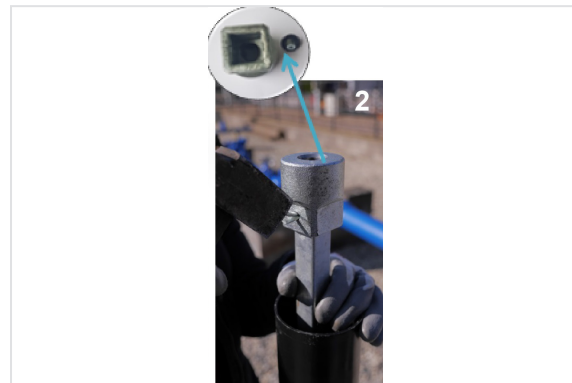

Butterfly valves buried -Telescopic extension unit

Mass (kg)	References
4.80	225196
4.80	225197
5.20	225147
5.20	225198
5.40	225190
5.40	225199
7.30	225191
7.30	225200
12.00	225192
12.00	225201
13.90	225193
13.90	225202
15.00	225194
15.00	225203
17.00	225195
17.00	225204

PN	DN	Ø keyed	Length and mass							
			1,10-1,50 m 4,80 kg	1,20-1,80 m 5,20 kg	1,35-2,00 m 5,40 kg	1,70-2,70 m 7,30 kg	2,60-4,50 m 12 kg	3,10-5,50 m 13,90 kg	3,40-6,00 m 15 kg	3,90-7,00 m 17 kg
10	150 → 1200	20	225196	225147	225190	225191	225192	225193	225194	225195
10	1400 → 1600	30	225197	225198	225199	225200	225201	225202	225203	225204
10	1800	20	225196	225147	225190	225191	225192	225193	225194	225195
10	2000	30	225197	225198	225199	225200	225201	225202	225203	225204
16	150 → 1000	20	225196	225147	225190	225191	225192	225193	225194	225195
16	1200	30	225197	225198	225199	225200	225201	225202	225203	225204
16	1400 → 1600	20	225196	225147	225190	225191	225192	225193	225194	225195
16	1800 → 2000	30	225197	225198	225199	225200	225201	225202	225203	225204
25	150 → 900	20	225196	225147	225190	225191	225192	225193	225194	225195
25	1000	30	225197	225198	225199	225200	225201	225202	225203	225204
25	1200 → 1400	20	225196	225147	225190	225191	225192	225193	225194	225195
25	1500 → 1600	30	225197	225198	225199	225200	225201	225202	225203	225204