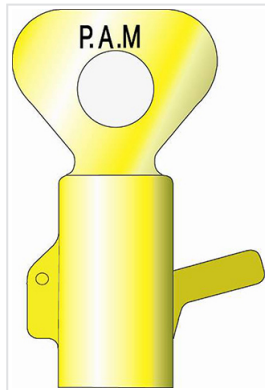

### Llave de maniobra SCS

Peso	Referencias
0,36 kg	C18