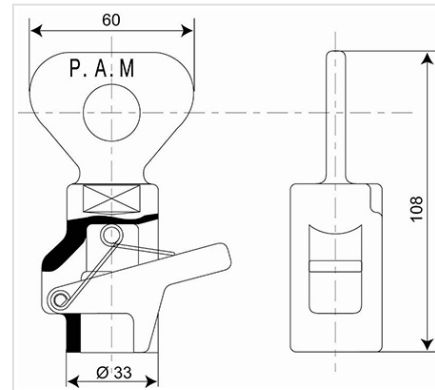

### Llave de maniobra SCS

Peso	Referencias
0,36 kg	C18