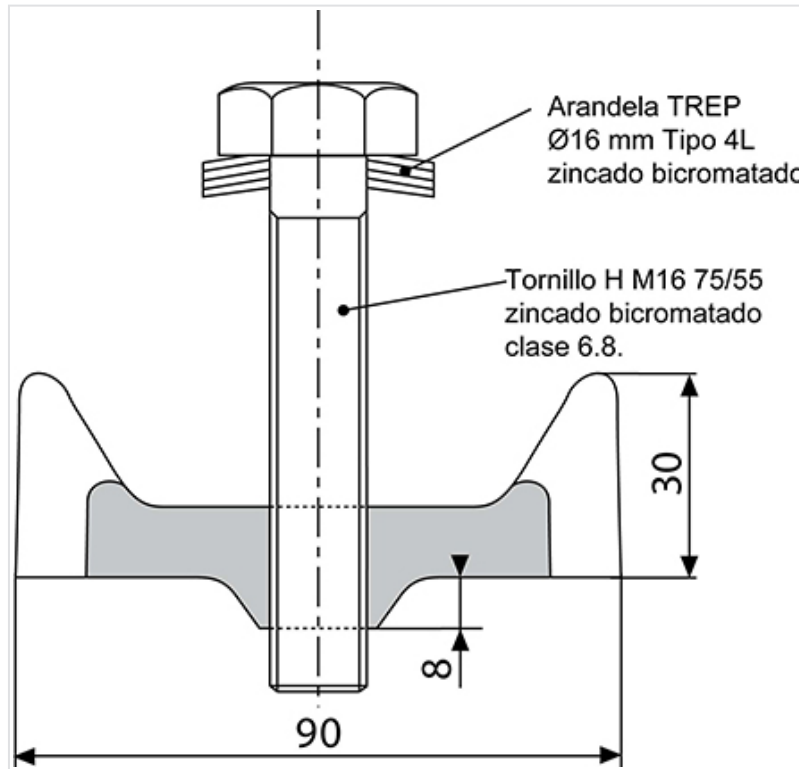

## Elemento de encadenado para rejilla MECALINEA

Versión	Peso	Referencias
MECALINEA C250	0,50 kg	E6