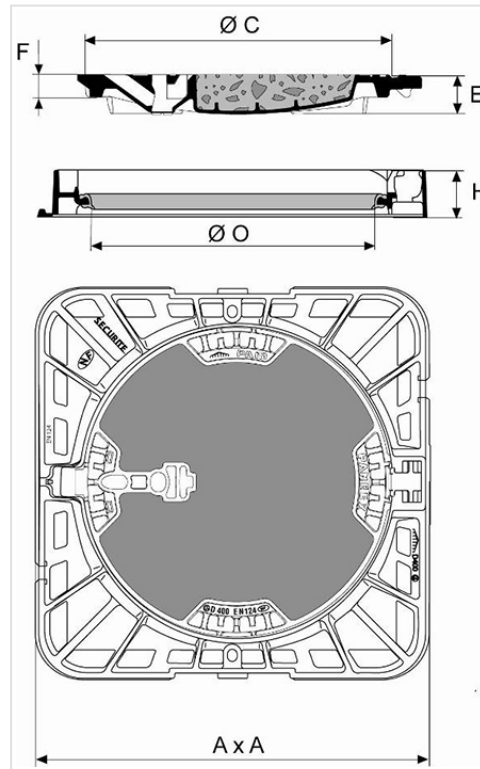

Registro PAMREX 600 Hormigonado Seguridad Clase D400 Marco Cuadrado

AxA (mm)	C (mm)	O (mm)	H (mm)	E (mm)	F (mm)	Peso total (kg)	Peso Tapa (kg)	Empaquetado	Referencias
840x840	673	610	100	85	50	117,00	76,6	10	CDPA60WF