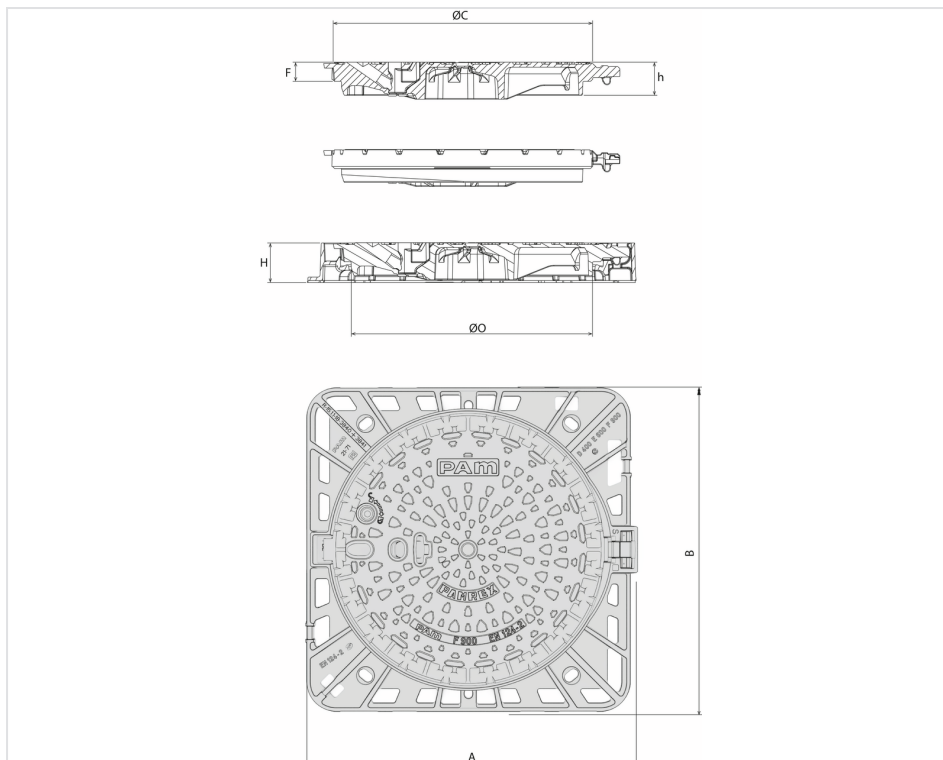

Registro de seguridad PAMREX 600 Clase F900 - Marco cuadrado

| AxB (mm) | C (mm) | O (mm) | H (mm) | h (mm) | F (mm) | Peso total (kg) | Peso Tapa (mm) | Empaquetado | Tapa | Referencias |
|----------|--------|--------|--------|--------|--------|-----------------|----------------|-------------|--------------|-------------|
| 850x850 | 673 | 610 | 100 | 85 | 49 | 96,70 | 65,6 | 10 | Ventilado | CFPA60PF |
| 850x850 | 673 | 610 | 100 | 85 | 49 | 97,00 | 65,6 | 10 | No ventilado | CFPA60MF |

Materiales y revestimientos:

- Marco y tapa: fundición dúctil EN GJS 400-15.
- Revestimiento a base de copolímero en fase acuosa.
- Junta: elastómero.

Campo de empleo:

- Clase F900 (Grupo 6) según EN 124-2, especialmente zonas de carga por eje por ejemplo, pavimentos de aviones