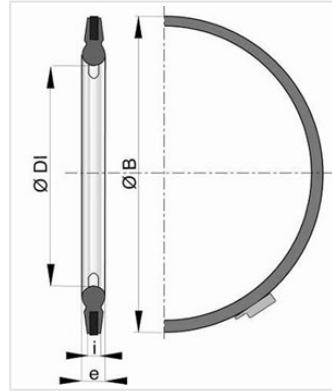

Junta con alma metálica DN50-2000

DN (mm)	ØB (mm)	ØDI (mm)	i (mm)	e (mm)	Peso (kg)	Referencias
50	109	65	8	10	0,09	JBA50GW1
80	144	95	8	10	0,13	JBA80GW1
100	165	115	8	10	0,14	JBB10GW1
125	195	145	8	10	0,18	JBB12GW1
150	221	171	8	10	0,20	JBB15GW1
200	276	226	8	10	0,26	JBB20GW1
250	331	278	8	10	0,32	JBB25GW1
300	380	324	8	10	0,39	JBB30GW1