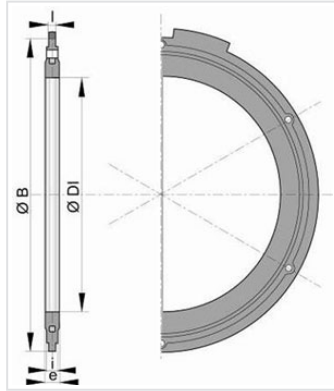

Junta con alma metálica DN50-2000

DN (mm)	ØB (mm)	ØDI (mm)	i (mm)	e (mm)	Peso (kg)	Referencias
50	109	65	8	10	0,09	JBA50GW1
80	144	95	8	10	0,13	JBA80GW1
100	165	115	8	10	0,14	JBB10GW1
125	195	145	8	10	0,18	JBB12GW1
150	221	171	8	10	0,20	JBB15GW1
200	276	226	8	10	0,26	JBB20GW1
250	331	278	8	10	0,32	JBB25GW1
300	380	324	8	10	0,39	JBB30GW1