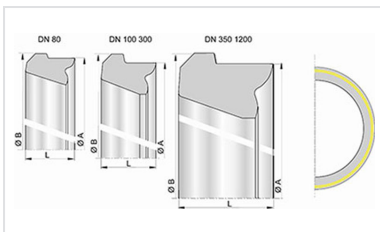

## Kit Tubería Standard INTEGRAL Ductan + Junta Standard

DN	Desviación angular	PFA	Referencias
80	5 °	40 bar	TSA80E60TP-E01
100	5 °	40 bar	TSB10E60TP-E01
125	5 °	40 bar	TSB12S60TP-E01

### Productos vinculados

Junta de elastómero  
Standard Nitrilo DN80-2000