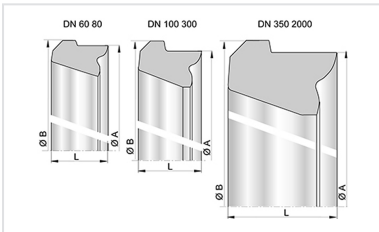

Kit Tubería Standard URBITAL + Junta Standard

DN	Clase	Desviación angular	PFA	Referencias
150	C40	5 °	40 bar	SSB15Q60ADM-E00
200	C40	5 °	40 bar	SSB20Q60ADM-E00
250	C40	5 °	40 bar	SSB25Q60ADM-E00
300	C40	5 °	40 bar	SSB30F60ADM-E00
350	C25	4 °	25 bar	292546-E00
350	C30	4 °	30 bar	SSB35G60ADM-E00
400	C25	4 °	25 bar	292565-E00
400	C30	4 °	30 bar	SSB40G60ADM-E00
450	C25	4 °	25 bar	292568-E00
450	C30	4 °	30 bar	SSB45G60ADM-E00
500	C25	4 °	25 bar	292566-E00
500	C30	4 °	30 bar	SSB50G60ADM-E00
600	C25	4 °	25 bar	292567-E00
600	C30	4 °	30 bar	SSB60G60ADM-E00

Productos vinculados

Junta de elastómero
Standard para Tubería y
Accesorios DN60-2000