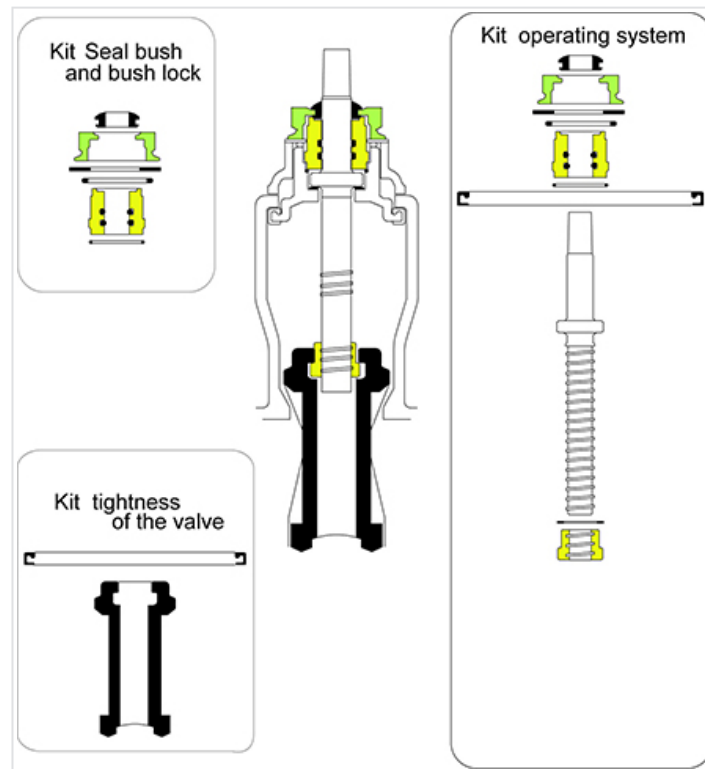

Piezas de recambio para EURO20 NG DN150 (versión standard y reforzada)

Todos los modelos a partir de 2003 DN150	Versión Standard		Versión Reforzada	
	Referencias FAH	Referencias FSH	Referencias FAH	Referencias FSH
Kit de estanqueidad superior (5 piezas)	182071 antes del fin de 2010 182072 a partir de 2011	182072	-	182073
Kit de estanqueidad válvula (4 piezas)	182196	182196	182196	182196
Kit de reposición	182200 antes del fin de 225011 a partir de 2011	182201	-	182201

Aviso: a partir del 2011, en la versión FAH, el eje V24 ha sido reemplazado por el eje V26

Ayuda para la reparación:

Herramientas necesarias: llaves de 62 y 42