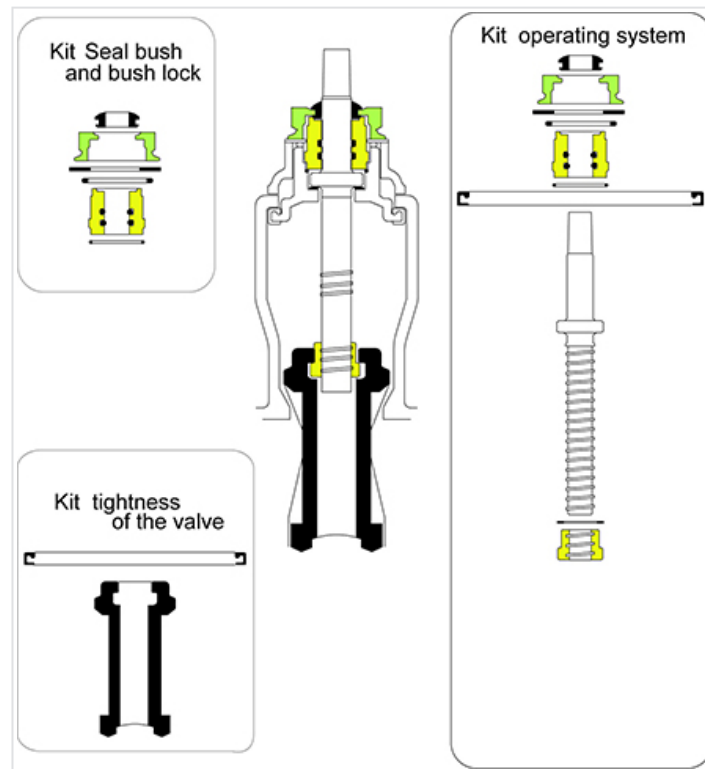

**Piezas de recambio para EURO20 NG DN250 (versión standard y reforzada)**

Todos los modelos a partir de 2007 DN250	Versión Standard		Versión Reforzada	
	Referencias FAH	Referencias FSH	Referencias FAH	Referencias FSH
Kit de estanqueidad superior (3 piezas)	207178	207178	-	207180
Kit de estanqueidad válvula (1 piezas)	252306	252306	-	-
Kit de reposición	250673	-	-	-

**Ayuda para la reparación:**

Herramientas necesarias: llaves de 90 y 50