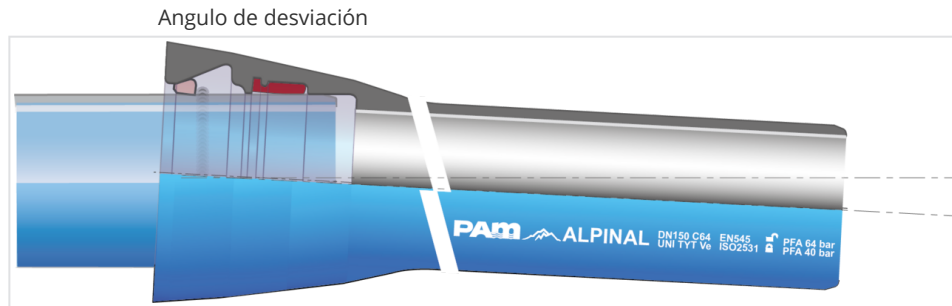

Kit Tubería Tyton Universal Ve ALPINAL + Junta Tyton Universal Ve

DN	Clase	Desviación angular	PFA	Referencias
80	C100	3 °	100 bar	AKA80B60ADB-E02
100	C100	3 °	85 bar	AKB10B60ADB-E02
100	C145	3 °	100 bar	AKB10Y60ADB-E02
125	C64	3 °	63 bar	AKB12C60ADB-E02
125	C100	3 °	100 bar	AKB12B60ADB-E02
150	C64	3 °	63 bar	AKB15C60ADB-E02
150	C100	3 °	100 bar	AKB15B60ADB-E02
200	C64	3 °	63 bar	AKB20C60ADB-E02
200	C100	3 °	100 bar	AKB20B60ADB-E02
250	C50	3 °	50 bar	AKB25D60ADB-E02
250	C85	3 °	78 bar	AKB25R60ADB-E02
250	C100	3 °	100 bar	AKB25B60ADB-E02
300	C50	3 °	41 bar	AKB30D60ADB-E02
300	C75	3 °	70 bar	AKB30P60ADB-E02
300	C85	3 °	80 bar	AKB30R60ADB-E02
300	C100	3 °	100 bar	AKB30B60ADB-E02

Productos vinculados

Junta Tyton Universal Ve
para Tubería y Accesorios
Tyton Universal Ve
DN80-300