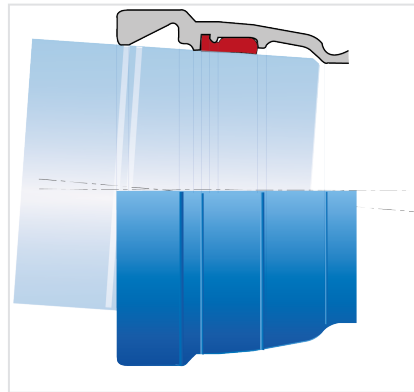

Kit Accesorio ALPINAL Universal Tyton PECB + Junta Universal Tyton

DN mm	Clase	PFA bar
80	C100	100
100	C100	40
100	C145	100
125	C64	40
125	C100	100
150	C64	40
150	C100	63

Productos vinculados

Junta Tyton para Tuberías y
Accesorios Tyton