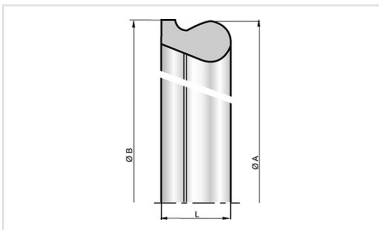

Kit Accesorio ALPINAL Universal Tyton PECB + Junta Universal Tyton

DN mm	Clase	PFA bar
80	C100	100
100	C100	40
100	C145	100
125	C64	40
125	C100	100
150	C64	40
150	C100	63

Productos vinculados

Junta Tyton para Tuberías y
Accesorios Tyton