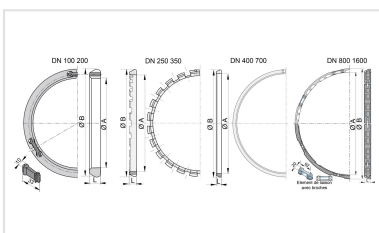

Kit Accesorio ALPINAL Universal Standard PECB + Junta Universal Standard Ve

DN mm	Clase	PFA bar
400	C40	35
400	C64	63
400	C100	63
500	C40	30
500	C50	45
500	C75	45

Productos vinculados

Junta Standard Universal
Ve para Tubería y
Accesorios Standard
Universal Ve