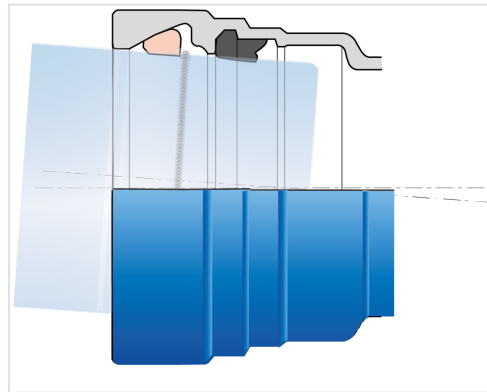

Kit Accesorio ALPINAL Universal Standard PECB + Junta Universal Standard Ve

DN mm	Clase	PFA bar
400	C40	35
400	C64	63
400	C100	63
500	C40	30
500	C50	45
500	C75	45

Productos vinculados

Junta Standard Universal
Ve para Tubería y
Accesorios Standard
Universal Ve