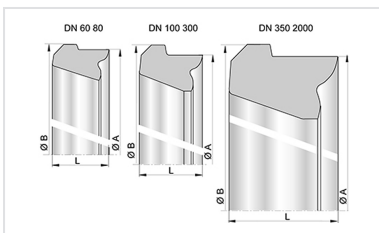

Kit Accesorio ALPINAL Universal Standard PECB + Junta Universal Standard

DN mm	PFA bar
400	63
500	50

Productos vinculados

Junta de elastómero
Standard para Tubería y
Accesorios DN60-2000