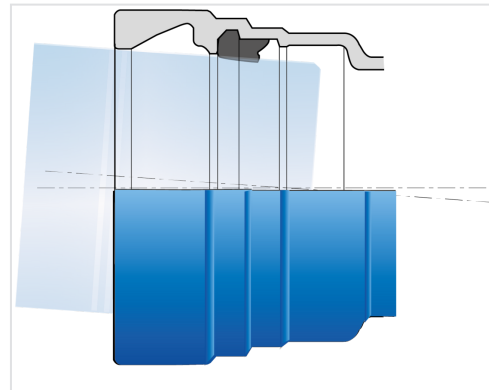

Kit Accesorio ALPINAL Universal Standard PECB + Junta Universal Standard

DN mm	PFA bar
400	63
500	50

Productos vinculados

Junta de elastómero
Standard para Tubería y
Accesorios DN60-2000