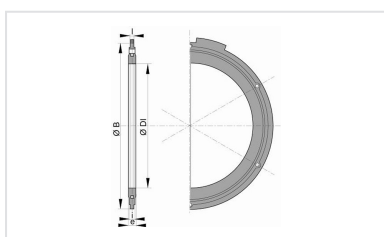

DN	Lu (mm)	PN 10		PN 16		PN 25	
		Peso (kg)	Referencias	Peso (kg)	Referencias	Peso (kg)	Referencias
900	6000	1700,00	BBB90FB1NAQ				
1000	1000	491,00	BBC10FB1CAQ				
1000	2000	803,00	BBC10FB1EAQ				
1000	3000	1114,00	BBC10FB1GAQ				
1000	4000	1426,00	BBC10FB1JAQ				
1000	5000	1737,00	BBC10FB1LAQ				
1000	6000	2049,00	BBC10FB1NAQ				

Campo de empleo:

- Para redes de abastecimiento de agua potable.

Características principales:

- Revestimiento exterior en ^{Bio}Zinalium: capa de aleación cinc-aluminio enriquecido en cobre ZnAl 85-15 (Cu), de masa superficial 400 g/m² recubierta de una capa de pintura acrílica-pvdc (tapa-poros de espesor medio 80 micras) de color azul
- Revestimiento interior: mortero de cemento de alto horno aplicado por centrifugación
- En conformidad con las normas EN 545:2010 y ISO 2531:2009

Productos vinculados

Junta a bridas para Tubería
y Accesorios con bridas
DN40-2000