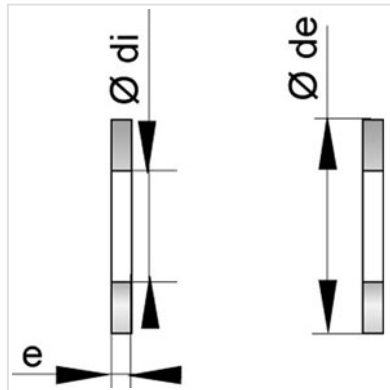

Arandelas M20 en acero galvanizado

Øde (mm)	Ødi (mm)	e (mm)	Peso (kg)	Referencias
36	21	3	0,01	JXM20RQE