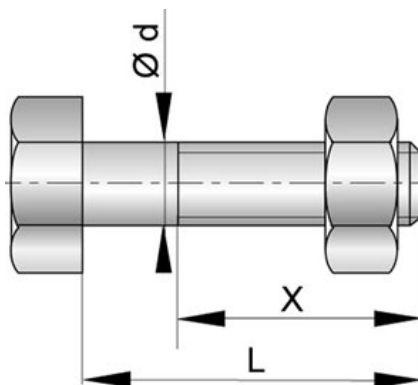

## Bulones galvanizados para conjunto de Junta con brida para Tubería y Accesorios con bridas DN40-2000

Tipo	Peso (kg)	Referencias
HM 16 85 57	0,20	JXM16BG85
HM 16 90 62	0,20	JXM16BG90
HM 20 100 72	0,36	JXM20BG100
HM 20 110 76	0,38	JXM20BG110
HM 20 120 83	0,41	JXM20BG120
HM 20 130 93	0,43	JXM20BG130
HM 24 110 82	0,59	JXM24BG110
HM 24 130 93	0,66	JXM24BG130
HM 24 140 103	0,70	JXM24BG140
HM 24 150 110	0,73	JXM24BG150
HM 27 130 90	0,89	JXM27BG130
HM 27 150 105	0,98	JXM27BG150
HM 27 170 122	1,06	JXM27BG170
HM 30 140 93	1,23	JXM30BG140
HM 30 160 110	1,34	JXM30BG160
HM 33 150 100	1,61	JXM33BG150
HM 33 160 110	1,67	JXM33BG160
HM 33 180 117	1,81	JXM33BG180
HM 36 180 110	2,26	JXM36BG180
HM 36 160 92	2,10	JXM36BG160
HM 39 180 105	2,74	JXM39BG180

### PN10

DN	Tipo	Número	Referencia
	HM-d-L/x		
40	HM 16 85 57	4	JXM16BG85
50	HM 16 85 57	4	JXM16BG85
60	HM 16 85 57	4	JXM16BG85
65	HM 16 85 57	4	JXM16BG85
80	HM 16 85 57	8	JXM16BG85
100	HM 16 90 62	8	JXM16BG90
125	HM 16 90 62	8	JXM16BG90
150	HM 20 100 72	8	JXM20BG100
200	HM 20 100 72	8	JXM20BG100
250	HM 20 110 76	12	JXM20BG110
300	HM 20 120 83	12	JXM20BG120
350	HM 20 130 93	16	JXM20BG130
400	HM 24 140 103	16	JXM24BG140
450	HM 24 130 93	20	JXM24BG130
500	HM 24 150 110	20	JXM24BG150
600	HM 27 170 122	20	JXM27BG170
700	HM 27 150 105	24	JXM27BG150
800	HM 30 160 110	24	JXM30BG160
900	HM 30 160 110	28	JXM30BG160
1000	HM 33 180 117	28	JXM33BG180
1100	HM 33 160 100	32	JXM33BG160
1200	HM 36 180 110	32	JXM36BG180
1400	HM 39 180 105	36	JXM39BG180
1500	HM 39 180 105	36	JXM39BG180
1600	HM 45 190 110	40	JXM45BG190