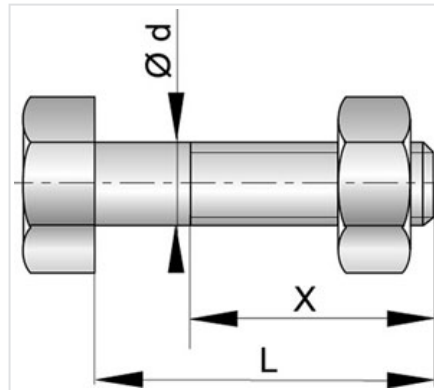

Bulones en acero metalizado para conjunto de Junta a bridas

Tipo	Peso (kg)	Referencias
HM 16 85 57	0,20	JXM16BM85
HM 16 90 62	0,20	JXM16BM90
HM 20 100 72	0,36	JXM20BM100
HM 20 110 76	0,38	JXM20BM110
HM 24 110 82	0,59	JXM24BM110
HM 20 120 83	0,41	JXM20BM120
HM 20 130 93	0,43	JXM20BM130
HM 30 140 93	1,23	JXM30BM140
HM 24 140 103	0,70	JXM24BM140
HM 24 130 93	0,66	JXM24BM130
HM 27 130 90	0,89	JXM27BM130
HM 24 150 110	0,73	JXM24BM150
HM 33 160 100	1,70	JXM33BM160
HM 27 170 122	1,06	JXM27BM170
HM 33 180 117	1,81	JXM33BM180
HM 36 180 110	2,26	JXM36BM180
HM 27 150 105	0,98	JXM27BM150
HM 33 150 100	1,61	JXM33BM150
HM 39 180 105	2,74	JXM39BM180
HM 45 210 115	4,08	JXM45BM210
HM 30 160 110	1,34	JXM30BM160
HM 36 160 92	2,10	JXM36BM160

PN16

DN	Tipo HM-d-L/x	Número	Referencia
40	HM 16 85 57	4	JXM16BM85
50	HM 16 85 57	4	JXM16BM85
60	HM 16 85 57	4	JXM16BM85
65	HM 16 85 57	4	JXM16BM85
80	HM 16 85 57	8	JXM16BM85
100	HM 16 90 62	8	JXM16BM90
125	HM 16 90 62	8	JXM16BM90
150	HM 20 100 72	8	JXM20BM100
200	HM 20 100 72	12	JXM20BM100
250	HM 24 110 82	12	JXM24BM110
300	HM 24 130 93	12	JXM24BM130
350	HM 24 130 93	16	JXM24BM130
400	HM 27 150 105	16	JXM27BM150
450	HM 27 130 90	20	JXM27BM130
500	HM 30 160 110	20	JXM30BM160
600	HM 33 180 117	20	JXM33BM180
700	HM 33 150 100	24	JXM33BM150
800	HM 36 160 92	24	JXM36BM160
900	HM 36 160 92	28	JXM36BM160
1000	HM 39 180 105	28	JXM39BM180
1100	HM 39 180 105	32	JXM39BM180
1200	HM 45 210 115	32	JXM45BM210
1400	HM 45 210 115	36	JXM45BM210
1500	HM 52 230 130	36	JXM52BM230
1600	HM 52 230 130	40	JXM52BM230
1800	HM 52 230 133	44	JXM52BM230
2000	HM 56 260 133	48	JXM56BM260