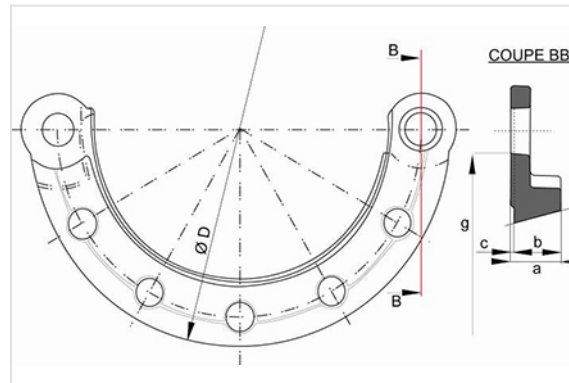

## Bridas orientables DN40-300

DN (mm)	PN	ØD (mm)	Øg (mm)	a (mm)	b (mm)	c (mm)	Peso (kg)	Referencias
40	10 16 25 40	150	84	22	19	3	0,70	BAA40BO10NN2
50	10 16 25 40	165	99	22	19	3	0,80	BAA50BO10NN2
60	10 16	175	108	22,5	19,5	3	0,69	BAA60BO10NN2
60	25 40	175	108	22,5	19,5	3	0,89	BAA60BO30NN2
65	10 16	185	108	22,5	19,5	3	1,10	BAA65BO10NN2
65	25 40	185	108	22,5	19,5	3	1,20	BAA65BO30NN2
80	10 16 25 40	200	132	23	20	3	0,89	BAA80BO10NN2
100	10 16	235	156	23	20	3	0,90	BAB10BO10NN2
100	25 40	235	156	23	20	3	1,50	BAB10BO30NN2
125	10 16	270	186	24,5	21,5	3	1,22	BAB12BO10NN2
125	25 40	270	186	24,5	21,5	3	2,10	BAB12BO30NN2
150	10 16	300	211	26	23	3	1,58	BAB15BO10NN2
150	25 40	300	211	26	23	3	2,60	BAB15BO30NN2
200	10	340	266	29	26	3	2,95	BAB20BO10NN2
200	16	340	266	29	26	3	3,05	BAB20BO20NN2
200	25	360	266	29	26	3	3,69	BAB20BO30NN2
200	40	375	266	32	30	3	4,60	BAB20BO40NN2
250	10	400	319	32	29	3	4,20	BAB25BO10NN2
250	16	400	319	32	29	3	4,20	BAB25BO20NN2
250	25	425	319	32	29	3	5,55	BAB25BO30NN2
250	40	450	345	37	34	3	8,95	BAB25BO40NN2
300	10	455	370	36	32	4	5,55	BAB30BO10NN2

DN (mm)	PN	ØD (mm)	Øg (mm)	a (mm)	b (mm)	c (mm)	Peso (kg)	Referencias
300	16	455	370	36	32	4	5,30	BAB30BO20NN2
300	25	485	370	36	32	4	7,18	BAB30BO30NN2
300	40	515	409	42	38	4	11,75	BAB30BO40NN2

Revestimiento exterior-interior: Aquacoat racords (AQB) sin Bisfenol