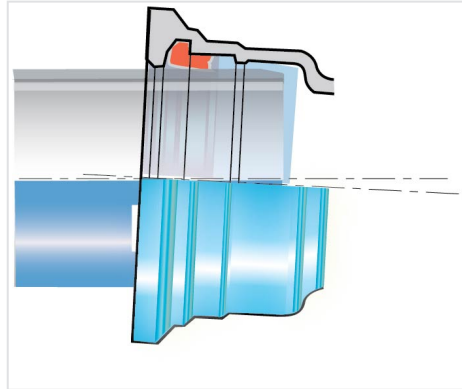

Kit Brida Enchufe Standard AQB + Junta Standard

DN	PN	Peso total	Referencias
60	10 16	5.58 kg	NSA60BE10NN2-E00
60	25 40	5.61 kg	NSA60BE30NN2-E00
80	10 16 25 40	6.82 kg	NSA80BE10NN2-E00
100	10 16	8.2 kg	NSB10BE10NN2-E00
100	25 40	9.4 kg	NSB10BE30NN2-E00
125	10 16	10.47 kg	NSB12BE10NN2-E00
125	25 40	12.14 kg	NSB12BE30NN2-E00
150	10 16	13.05 kg	NSB15BE10NN2-E00
150	25 40	15.63 kg	NSB15BE30NN2-E00
200	10	20.78 kg	NSB20BE10NN2-E00
200	16	20.68 kg	NSB20BE20NN2-E00
200	25	22.18 kg	NSB20BE30NN2-E00
250	10	31.8 kg	NSB25BE10NN2-E00
250	16	31.4 kg	NSB25BE20NN2-E00
250	25	34.3 kg	NSB25BE30NN2-E00
300	10	43.01 kg	NSB30BE10NN2-E00
300	16	42.31 kg	NSB30BE20NN2-E00
300	25	45.91 kg	NSB30BE30NN2-E00

DN mm	Clase	PFA bar
60	C40	40
80	C40	40
100	C40	40
125	C40	40
150	C40	40
200	C40	40
250	C40	40
300	C40	40

Productos vinculados

Junta de elastómero
Standard para Tubería y
Accesorios DN60-2000