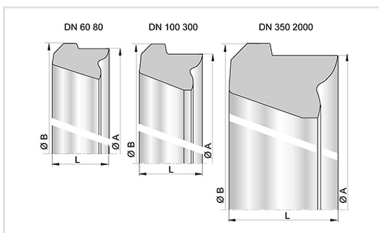

Kit Brida Enchufe Standard AQB + Junta Standard

DN	PN	Peso total	Referencias
60	10 16	5.58 kg	NSA60BE10NN2-E00
60	25 40	5.61 kg	NSA60BE30NN2-E00
80	10 16 25 40	6.82 kg	NSA80BE10NN2-E00
100	10 16	8.2 kg	NSB10BE10NN2-E00
100	25 40	9.4 kg	NSB10BE30NN2-E00
125	10 16	10.47 kg	NSB12BE10NN2-E00
125	25 40	12.14 kg	NSB12BE30NN2-E00
150	10 16	13.05 kg	NSB15BE10NN2-E00
150	25 40	15.63 kg	NSB15BE30NN2-E00
200	10	20.78 kg	NSB20BE10NN2-E00
200	16	20.68 kg	NSB20BE20NN2-E00
200	25	22.18 kg	NSB20BE30NN2-E00
250	10	31.8 kg	NSB25BE10NN2-E00
250	16	31.4 kg	NSB25BE20NN2-E00
250	25	34.3 kg	NSB25BE30NN2-E00
300	10	43.01 kg	NSB30BE10NN2-E00
300	16	42.31 kg	NSB30BE20NN2-E00
300	25	45.91 kg	NSB30BE30NN2-E00

DN mm	Clase	PFA bar
60	C40	40
80	C40	40
100	C40	40
125	C40	40
150	C40	40
200	C40	40
250	C40	40
300	C40	40

Productos vinculados

Junta de elastómero
Standard para Tubería y
Accesorios DN60-2000