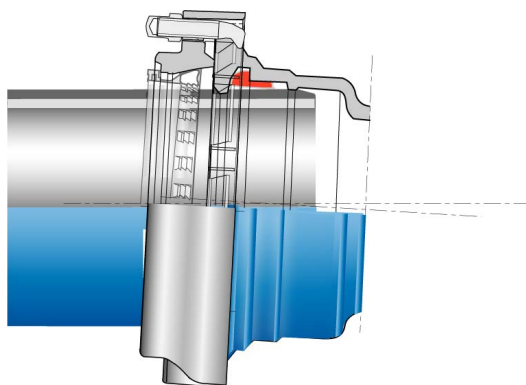

Kit Accesorio Standard PECB + Junta Standard V+i

DN	Class	PFA
mm		bar
350	C30	12
400	C30	10
450	C30	10
500	C30	10
600	C30	10

* PFA con tuberías STANDARD C30

Productos vinculados

Junta Standard V+i para
Accesorios Standard
DN350-600