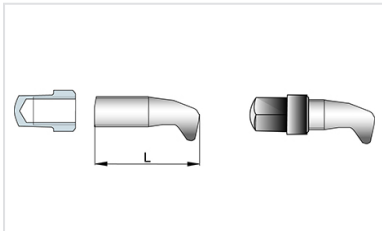

Detalles

DN	Peso de la contrabrida	Referencia de la contrabrida	Peso anillo metálico	Referencia del anillo metálico	Peso de la junta	Peso de la junta	Peso de los bulones	Número	Referencias de los bulones
mm	kg		kg		kg		kg		
80	3.500	JSA80V	0.564	JSA80S	0.148	JSA80BA	1.560	4	JXM22BN70
100	4.800	JSB10V	0.489	JSB10S	0.196	JSB10BA	1.560	4	JXM22BN70
125	5.900	JSB12V	0.692	JSB12S	0.244	JSB12BA	2.340	6	JXM22BN70
150	7.500	JSB15V	0.952	JSB15S	0.285	JSB15BA	2.340	6	JXM22BN70
200	9.500	JSB20V	1.512	JSB20S	0.384	JSB20BA	3.120	8	JXM22BN70
250	21.000	JSB25V	2.800	JSB25E	0.497	JSB25BA	4.740	6	JXM27BN102
300	28.000	JSB30V	3.700	JSB30E	0.712	JSB30BA	6.320	8	JXM27BN102
350	30.500	JSB35V	4.500	JSB35E	0.898	JSB35BA	6.320	8	JXM27BN102
400	37.700	JSB40V	4.500	JSB40E	1.077	JSB40BA	7.900	10	JXM27BN102
450	43.000	JSB45V	6.000	JSB45E	1.323	JSB45BA	11.060	14	JXM27BN102
500	61.700	JSB50V	6.700	JSB50E	1.544	JSB50BA	12.640	16	JXM27BN102
600	63.500	JSB60V	9.600	JSB60E	2.162	JSB60BA	15.800	20	JXM27BN102
700	109.000	JSB70V	14.600	JSB70E	2.871	JSB70BA	20.520	24	JXM27BN123
800	140.000	JCB80V	15.750	JSB80S	3.670	JSB80BA	25.650	30	JXM27BN123
900	184.000	JCB90V	17.200	JSB90S	4.612	JSB90BA	25.650	30	JXM27BN123
1000	211.000	JCC10V	19.350	JCC10S	5.588	JSC10BA	25.650	30	JXM27BN123
1100	232.000	JSC11V	17.500	JSC11S	7.680	JSC11BA	34.200	40	JXM27BN123
1200	222.000	JSC12V	21.500	JSC12S	9.335	JSC12BA	34.200	40	JXM27BN123

Productos vinculados

Contrabrida para Junta Standard Ve DN80-1200

Anillo metálico para Junta Standard Ve DN80-1200

Junta de elastómero Standard para Tubería y Accesorios DN60-2000

Bulón de fundición dúctil
para Junta Standard Ve