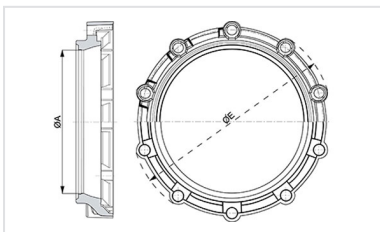

Detalles

DN	Peso de la contrabrida	Referencia de la contrabrida	Peso anillo metálico	Referencia del anillo metálico	Peso de la junta	Peso de la junta	Peso de los bulones	Número	Referencias de los bulones
mm	kg		kg		kg		kg		
80	3.500	JSA80V	0.564	JSA80S	0.148	JSA80BA	1.560	4	JXM22BN70
100	4.800	JSB10V	0.489	JSB10S	0.196	JSB10BA	1.560	4	JXM22BN70
125	5.900	JSB12V	0.692	JSB12S	0.244	JSB12BA	2.340	6	JXM22BN70
150	7.500	JSB15V	0.952	JSB15S	0.285	JSB15BA	2.340	6	JXM22BN70
200	9.500	JSB20V	1.512	JSB20S	0.384	JSB20BA	3.120	8	JXM22BN70
250	21.000	JSB25V	2.800	JSB25E	0.497	JSB25BA	4.740	6	JXM27BN102
300	28.000	JSB30V	3.700	JSB30E	0.712	JSB30BA	6.320	8	JXM27BN102
350	30.500	JSB35V	4.500	JSB35E	0.898	JSB35BA	6.320	8	JXM27BN102
400	37.700	JSB40V	4.500	JSB40E	1.077	JSB40BA	7.900	10	JXM27BN102
450	43.000	JSB45V	6.000	JSB45E	1.323	JSB45BA	11.060	14	JXM27BN102
500	61.700	JSB50V	6.700	JSB50E	1.544	JSB50BA	12.640	16	JXM27BN102
600	63.500	JSB60V	9.600	JSB60E	2.162	JSB60BA	15.800	20	JXM27BN102
700	109.000	JSB70V	14.600	JSB70E	2.871	JSB70BA	20.520	24	JXM27BN123
800	140.000	JCB80V	15.750	JSB80S	3.670	JSB80BA	25.650	30	JXM27BN123
900	184.000	JCB90V	17.200	JSB90S	4.612	JSB90BA	25.650	30	JXM27BN123
1000	211.000	JCC10V	19.350	JCC10S	5.588	JSC10BA	25.650	30	JXM27BN123
1100	232.000	JSC11V	17.500	JSC11S	7.680	JSC11BA	34.200	40	JXM27BN123
1200	222.000	JSC12V	21.500	JSC12S	9.335	JSC12BA	34.200	40	JXM27BN123

Productos vinculados

Contrabrida para Junta Standard Ve DN80-1200