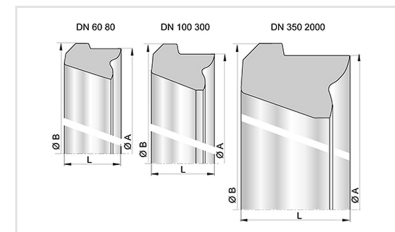

Junta de elastómero Standard para Tubería y Accesorios DN60-2000