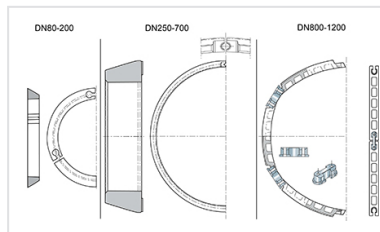

Anillo metálico para Junta Standard Ve DN80-1200