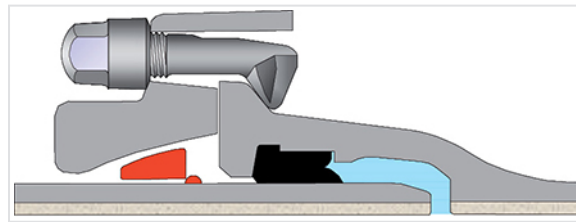

Junta Standard Ve para y Accesorios Standard DN80-1200

La junta STANDARD Ve es una junta automática acerrojada. La función de estanquidad se consigue mediante un anillo de junta STANDARD. El sistema de estanquidad comporta: un cordón de soldadura en la espiga del tubo, un anillo metálico, una contra-brida especial, y bulones de fundición dúctil.

DN	Referencias
80 mm	JSA80V-E02
100 mm	JSB10V-E02
125 mm	JSB12V-E02
150 mm	JSB15V-E02
200 mm	JSB20V-E02
250 mm	JSB25V-E02
300 mm	JSB30V-E02
350 mm	JSB35V-E02
400 mm	JSB40V-E02
450 mm	JSB45V-E02
500 mm	JSB50V-E02
600 mm	JSB60V-E02
700 mm	JSB70V-E02
800 mm	JCB80V-E02
900 mm	JCB90V-E02
1000 mm	JCC10V-E02
1100 mm	JSC11V-E02
1200 mm	JSC12V-E02