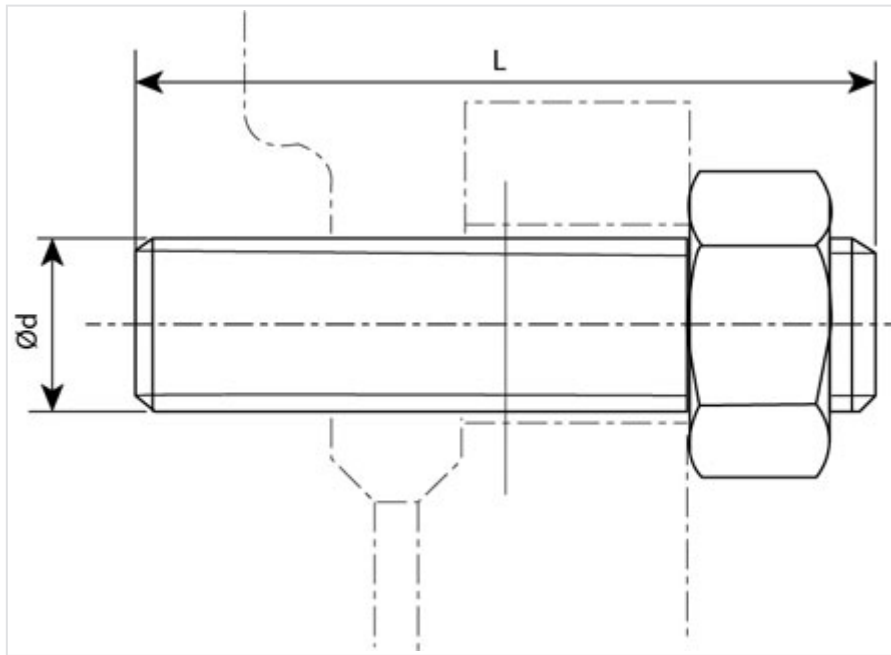

Brida de Reducción - longitud de los espárragos

Los espárragos correspondientes son suministrados con las bridas de reducción

Ødn mm	PN10			PN16			PN25		
	Número	Ød (mm)	L (mm)	Número	Ød (mm)	L (mm)	Número	Ød (mm)	L (mm)
40	4	16	75	4	16	75	4	16	75
50	4	16	75	4	16	75	4	16	75
65	4	16	75	4	16	75	6	16	75
80	8	16	75	8	16	75	6	16	75
100	8	16	75	8	16	75	8	20	90
125	8	16	75	8	16	75	8	24	100
150	8	20	90	8	20	90	8	24	100
200	8	20	90	12	20	90	12	24	100
250	12	20	105	12	24	115	12	27	115
300	12	20	105	12	24	115	16	27	115
350	16	20	105	16	24	115	16	30	140
400	16	24	115	16	27	130	16	33	145
450	20	24	125	20	30	140	20	33	145

Ødn mm	PN10			PN16			PN25		
	Número	Ød (mm)	L (mm)	Número	Ød (mm)	L (mm)	Número	Ød (mm)	L (mm)
500	20	24	125	20	30	140	20	33	155
600	20	27	140	20	33	155	20	36	160
700	24	27	115	24	33	145	24	39	165
800	24	30	140	24	36	160	24	45	190
900	28	30	140	28	36	160	28	45	190
1000	28	33	145	28	39	165	28	52	215
1100	32	36	160	32	39	165	32	52	215
1200	32	36	160	32	45	190	32	52	215
1400	36	39	165	36	45	190	36	56	240
1500	36	39	165	36	52	215	36	56	240
1600	40	45	190	40	52	215	40	56	240
1800	44	45	190	44	52	215	-	-	-