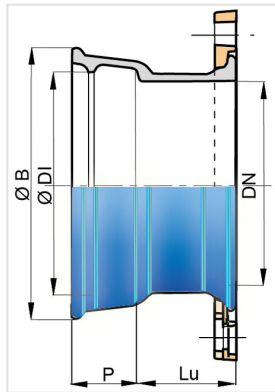

## Brida-Enchufe (PECB) con unión EXPRESS (y Brida Orientable o Brida Fija)

DN (mm)	Lu (mm)	P (mm)	ØDI (mm)	ØB (mm)	PN 10		PN 16		PN 25		PN 40	
					Peso (kg)	Referencias	Peso (kg)	Referencias	Peso (kg)	Referencias	Peso (kg)	Referencias
60	125	76	80,3	143,5	5,60	291947	5,60	291947				
80	128	79	101,4	167,5	7,04	290765	7,04	290765	7,04	290765	7,04	290765
100	105	80	121,4	187,5	7,14	290763	7,14	290763				
125	110	83	147,4	214,5	9,12	293387	9,12	293387	10,79	293388	10,79	293388
150	110	86	173,4	241,5	11,06	290764	11,06	290764				
200	115	92	225,5	294,5	18,76	290766	18,86	293339	20,06	293340		
250	125	100	276,8	351			24,99	SEB25BE20TT				
350	130	110	381,9	462			50,82	SEB35BE20TT2	56,70	SEB35BE30TT2		
400	135	110	432,9	514	59,54	SEB40BE10TT2	64,26	SEB40BE20TT2	73,71	SEB40BE30TT2		
450	140	120	484	575,4	71,93	SEB45BE10TT2	76,97	SEB45BE20TT2	87,15	SEB45BE30TT2		
500	145	120	536	627	89,67	SEB50BE10TT2	103,32	SEB50BE20TT2	109,62	SEB50BE30TT2		
600	155	135	639,1	736,3	122,75	SEB60BE10TT2	149,00	SEB60BE20TT2	152,15	SEB60BE30TT2		
700	190	140	742	861	159,00	SEB70BE10TT	167,00	SEB70BE20TT	197,00	SEB70BE30TT		
800	200	140	846	972	205,00	SEB80BE10TT	213,00	SEB80BE20TT	256,00	SEB80BE30TT		
900	210	140	949	1080	248,00	SEB90BE10TT	258,00	SEB90BE20TT				
1000	220	140	1052	1189	310,00	SEC10BE10TT	327,00	SEC10BE20TT	393,00	SEC10BE30TT		
1200	240	150	1259	1411	451,00	SEC12BE10TT	496,00	SEC12BE20TT	576,00	SEC12BE30TT		

### Características principales:

- Revestimiento exterior e interior: empolvado de epoxi color azul de espesor medio 250  $\mu\text{m}$ , de forma que el espesor mínimo medio de la capa no sea inferior a 200  $\mu\text{m}$ ., de acuerdo con la norma EN 14901-1 (PECB)
- En conformidad con las normas EN 545:2010 y ISO 2531:2009