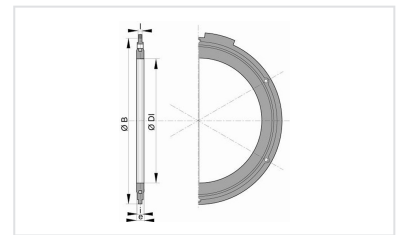

Junta a bridas para Tubería
y Accesorios con bridas
DN40-2000