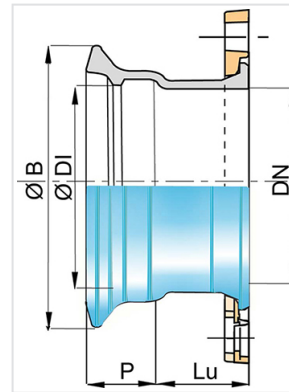

Brida-Enchufe NATURAL con unión EXPRESS y Brida Orientable

DN (mm)	Lu (mm)	P (mm)	ØDI (mm)	ØB (mm)	PN 10		PN 16		PN 25		PN 40	
					Peso (kg)	Referencias	Peso (kg)	Referencias	Peso (kg)	Referencias	Peso (kg)	Referencias
60	126	76	80,3	143,5	5,67	NEA60BE10NN2	5,67	NEA60BE10NN2	5,70	NEA60BE30NN2	5,70	NEA60BE30NN2
65					6,26	NEA65BE10NN2	6,26	NEA65BE10NN2	6,70	NEA65BE30NN2	6,70	NEA65BE30NN2
80	128	79	101,4	167,5	7,37	NEA80BE10NN2	7,37	NEA80BE10NN2	7,37	NEA80BE10NN2	7,37	NEA80BE10NN2
100	105	80	121,4	187,5	6,45	NEB10BE10NN2	6,45	NEB10BE10NN2	7,65	NEB10BE30NN2	7,65	NEB10BE30NN2
125	110	83	147,4	214,5	8,43	NEB12BE10NN2	8,43	NEB12BE10NN2	10,10	NEB12BE30NN2	10,10	NEB12BE30NN2
150	110	86	173,4	241,5	10,29	NEB15BE10NN2	10,29	NEB15BE10NN2	12,33	NEB15BE30NN2	12,33	NEB15BE30NN2
200	115	92	225,5	294,5	16,25	NEB20BE10NN2	16,15	NEB20BE20NN2	17,65	NEB20BE30NN2		
250	125	100	276,8	351	25,40	NEB25BE10NN2	25,00	NEB25BE20NN2	27,90	NEB25BE30NN2		
300	130	105	328,8	408,2	32,50	NEB30BE10NN2	31,80	NEB30BE20NN2	35,40	NEB30BE30NN2		