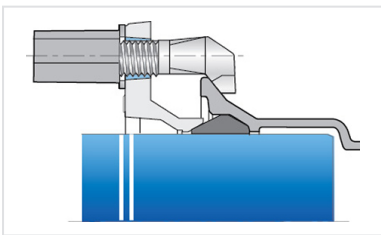

Características principales:

- Revestimiento exterior-interior: Aquacoat racords (AQB) sin Bisfenol
- Cumplimiento de la norma EN 545:2010 e ISO 2531:2009

Productos vinculados

Kit Accesorio Express AQB
+ Junta Express