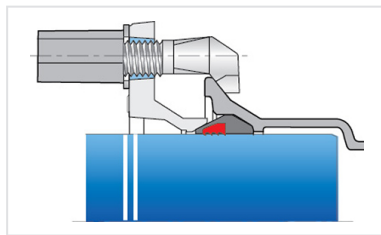

Kit Accesorio Express AQB
+ Junta Express Vi