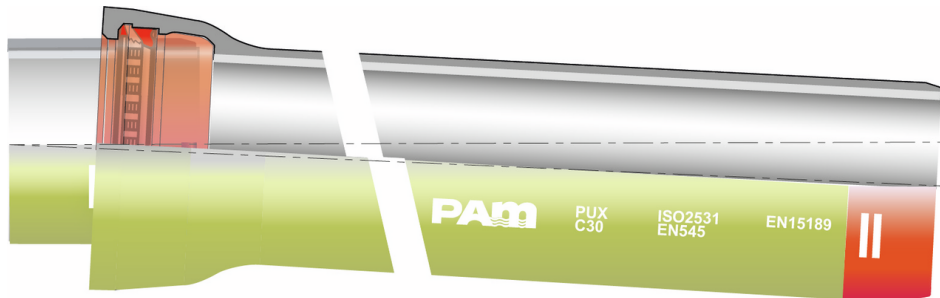

Kit Tubería Standard PUX + Junta Standard Vi

DN	Clase	Desviación angular	PFA	Referencias
150	C40	5 °	16 bar	SSB15Q60AH-E06
200	C40	5 °	16 bar	SSB20Q60AH-E06
250	C40	5 °	16 bar	SSB25Q60AH-E06
250	C50	5 °	20 bar	SSB25D60AH-E06
300	C40	5 °	16 bar	SSB30F60AH-E06
350	C30	4 °	16 bar	SSB35G60AH-E06
400	C30	4 °	16 bar	SSB40G60AH-E06
450	C30	4 °	13 bar	SSB45G60AH-E06
500	C30	4 °	11 bar	SSB50G60AH-E06
500	C40	4 °	18 bar	SSB50F60AH-E06
600	C30	4 °	10 bar	SSB60G60AH-E06
700	C25	4 °	10 bar	SSB70H70AH-E06

Productos vinculados

Junta Standard Vi para
Tubería y Accesorios
DN60-700