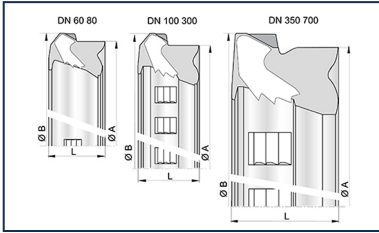

Productos vinculados

Junta Standard Vi para
Tubería y Accesorios
DN60-700