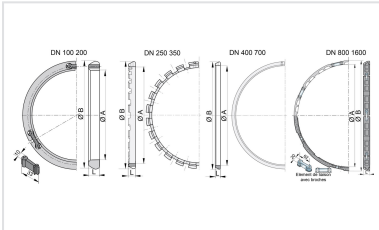

Kit Tubería Universal Standard Ve PUX + Junta Universal Standard Ve

DN	Clase	Desviación angular	PFA	Referencias
700	C30	2 °	27 bar	SFB70G70AH-E02
800	C30	2 °	25 bar	SFB80N70AH-E02
900	C30	1,5 °	25 bar	SFB90N70AH-E02
1000	C30	1,2 °	25 bar	SFC10N70AH-E02
1200	C25	1,1 °	20 bar	SFC12N80AH-E02
1200	C30	1,1 °	25 bar	SFC12G80AH-E02
1400	C25	1,2 °	16 bar	SFC14H80AH-E02

* DN1200 PFA 25 bar, con junta acerojada, con tubería UNIVERSAL C30.

Accesorios

Galgas de montaje y
desmontaje de juntas
Universal Ve

Productos vinculados

Junta Standard Universal
Ve para Tubería y
Accesorios Standard
Universal Ve